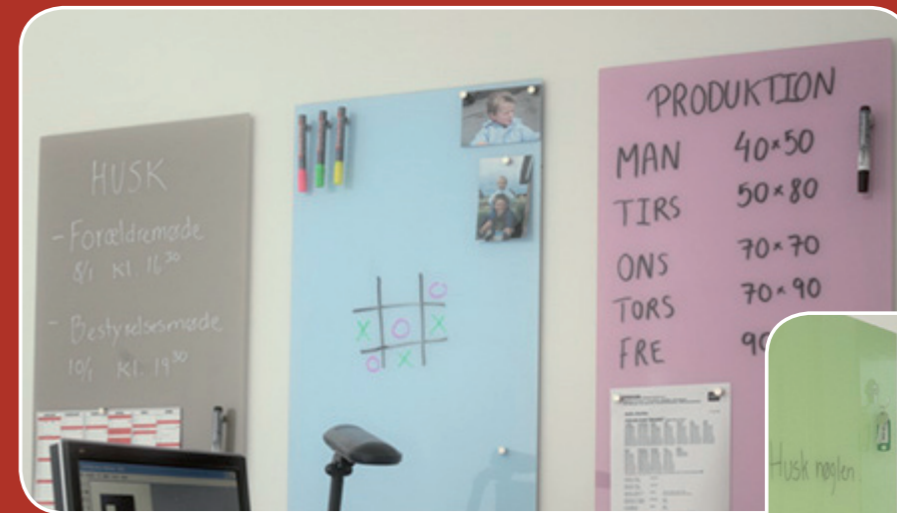

## CHAT-BOARD® - Einrichtungsdesign mit Funktionalität

Die stylische und minimalistische Glastafel für jedes Büro, jeden Konferenzraum und viele andere Einsatzgebiete bis hin zu Raumbeschilderungen und den privaten Bereich.

Die verdeckte Montage erfolgt an rückseitig aufgebraachten 10 mm tiefen Abstandshaltern.

„**CHAT-BOARD®-P**“ – projektionsfähig, beschreibbar und magnethaftend. durch eine besondere Sandwichbauweise aus zwei Glasflächen entsteht eine elegante, rahmenlose, matt weiße Glas-Projektionsfläche. Die Projektion sollte mit einem Beamer mit mind. 3000 Ansi Lumen erfolgen um ein optimales Projektionsergebnis zu erzielen.