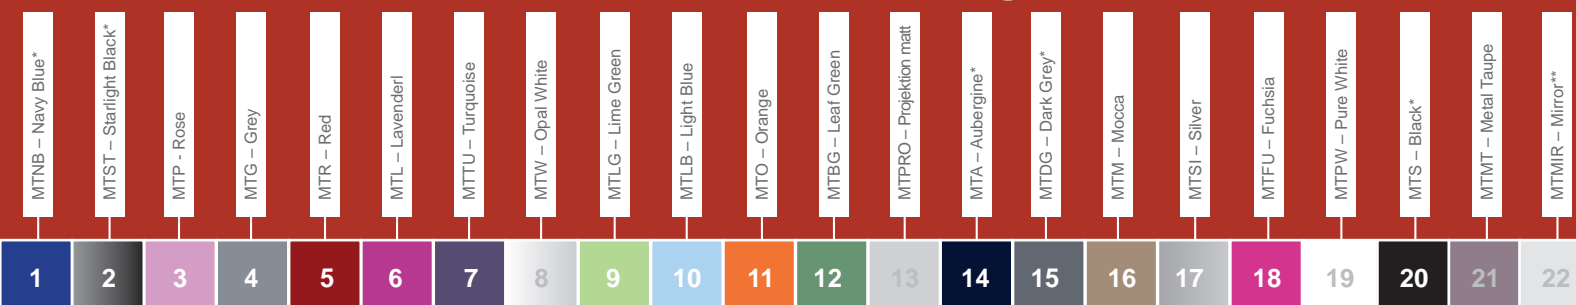

Größe in cm	Art.Nr.	Preis
20 x 30	202811	92,00 €
40 x 50	202812	145,00 €
50 x 80	202813	199,00 €
70 x 70	202814	249,00 €
70 x 90	202815	299,00 €
90 x 120	202816	459,00 €
120 x 120	202817	649,00 €
120 x 150* HxB	202818	759,00 €
120 x 200* HxB	202819	999,00 €

CHAT-BOARD®-P - projektionsfähig, beschreibbar und magnethaftend.

Farb Code 19 MTPRO matt weiß

Größe in cm	Art.Nr.	Preis
120 x 150* HxB	202820	1.999,00 €
120 x 200* HxB	202821	2.799,00 €

Jedes CHAT-BOARD® wird mit drei Magneten und einem schwarzen Filzstift geliefert (Größe 20x30 cm nur mit einem Magnet)

* dunkle Oberflächen werden mit einem weißen Filzstift geliefert

** Spiegeloberfläche nur in 40x50, 50x80, 70x70, 90x120 cm lieferbar

Zubehör:

	Art.Nr.	Preis
Filzstift schwarz mit Metallring / Stück	202824	6,90 €
Filzstift Set mit Metallring (blau, grün, rot, schwarz)	202825	26,90 €
Neonstift weiß mit Metallring / Stück	202826	14,90 €
Neonstift Set mit Metallring / 5 Stück (weiß, gelb, blau, rosa, grün)	202827	74,50 €
Magnetschwamm / Stück	202828	14,90 €
Magnet silber/ Stück	202829	5,90 €
Magnet schwarz mit Ring / Stück	202830	5,90 €
Stiftablage Acryl 15 cm	202832	28,50 €
Stiftablage Acryl 30 cm	202833	32,90 €
Flipchart Clip Acryl / Paar	202834	16,50 €

Es gelten unsere Verkaufs,-und Lieferungsbedingungen. Alle Preise verstehen sich zzgl. gesetzl. MwSt.

What's your colour?

** Spiegeloberfläche nur in Größe 40x50, 50x80, 70x70, 90x120 cm lieferbar, * dunkle Oberflächen werden mit einem weißem Filzstift geliefert

jhs-Fachhändler