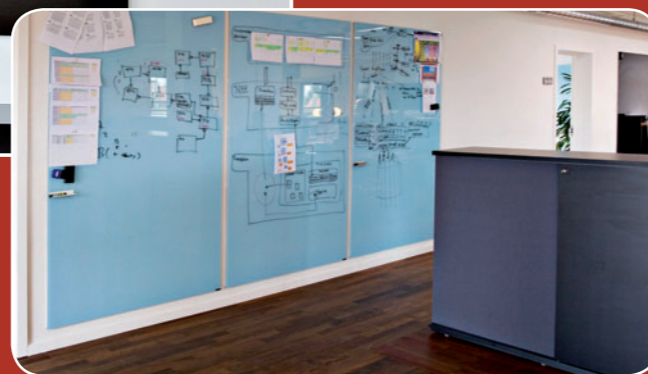

## CHAT-BOARD® - Einrichtungsdesign mit Funktionalität

Die stylische und minimalistische Glastafel für jedes Büro, jeden Konferenzraum und viele andere Einsatzgebiete bis hin zu Raumbeschilderungen und den privaten Bereich.

**CHAT-BOARD®** - magnethaftend und mit Filzstiften beschreibbar.  
Lieferbar sind 21 moderne, attraktive Farben in 9 Formaten, die zu jedem Einrichtungsstil passen;

darüber hinaus sind zwei Formate, die zusätzlich für die Projektion geeignet sind, lieferbar. Es wird zu allen ChatBoards ein Starterkit mit drei Magneten und einem magnethaftenden Filzstift geliefert.

Die verdeckte Montage erfolgt an rückseitig aufgebraachten 10 mm tiefen Abstandshaltern.

„**CHAT-BOARD®-P**“ – projektionsfähig, beschreibbar und magnethaftend. durch eine besondere Sandwichbauweise aus zwei Glasflächen entsteht eine elegante, rahmenlose, matt weiße Glas-Projektionsfläche. Die Projektion sollte mit einem Beamer mit mind. 3000 Ansi Lumen erfolgen um ein optimales Projektionsergebnis zu erzielen.