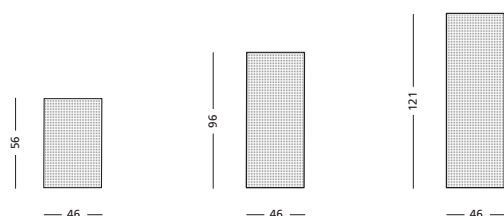

**NL Wand-Display Perfo**

Decoratief geperforeerd staal met zilverkleurige poedercoating. Verticaal of horizontaal op te hangen. Naar eigen inzichten kunt u deze display inrichten met de optionele accessoires. Inclusief montage materiaal. Exclusief folderhouders.

**D Wand-Display Perfo**

Dekoratives Lochstahl, silberfarbig pulverbeschichtet. Vertikal oder horizontal aufgehängt. Mit dem optionalen Zubehör können Sie das Display auf unterschiedliche Weise dekorieren. Einschließlich Befestigungsmaterial. Exklusive: Prospektfächer.

**Wand-Display Perfo\***  
**Wall display Perfo\***

**Afmeting**  
**Size**  
121 x 46 cm  
96 x 46 cm  
56 x 46 cm

**Artikelnummer**  
**Article number**  
14002.540  
14002.541  
14002.542

\* Exclusief folderhouders → Zie pag. 106  
Excluding leaflet holders → See page 106