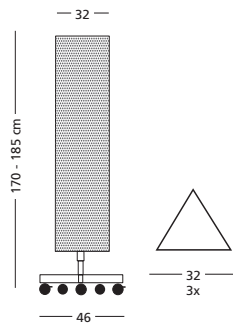

NL Brochuremolen Perfo 32

Decoratief geperforeerd staal met zilverkleurige poedercoating. Richt zelf uw brochurehouder in. Driezijdig. 32 cm breed per zijde. Verrijdbaar met remmen. Exclusief folderhouders.

D Prospektständer Perfo 32

Dekoratives Lochstahl, silberfarbig pulverbeschichtet. Statten Sie Ihre eigenen Prospektständer aus. Dreiseitig. Breit: 32 cm. Fahrbar mit Bremsen. Exklusive: Prospektfächer.

GB Leaflet dispenser Perfo 32

Decorative perforated steel with silver-coloured powder coating. Equip your own leaflet dispenser. Three-sided. Each side: 32 cm wide. Moveable, with brakes. Excluding leaflet holders.

DIN A4 (portrait)
DIN A5 (portrait)
1/3 DIN A4 (portrait)

Artikelnummer
Article number
14002.501
14002.502
14002.503

14002.620
14002.621
14002.622