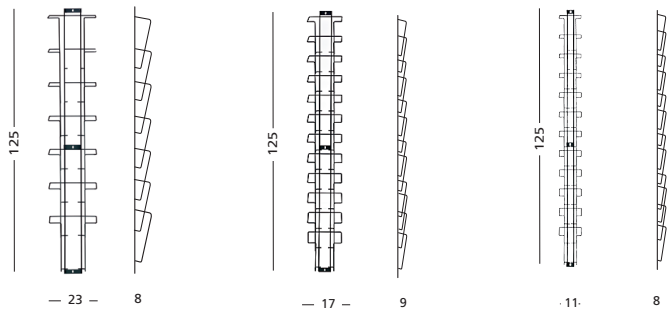

NL Brochuremolen Perfo 32

Decoratief geperforeerd staal met zilverkleurige poedercoating. Richt zelf uw brochurehouder in. Driezijdig. 32 cm breed per zijde. Verrijdbaar met remmen. Exclusief folderhouders.

D Prospektständer Perfo 32

Dekoratives Lochstahl, silberfarbig pulverbeschichtet. Statten Sie Ihre eigenen Prospektständer aus. Dreiseitig. Breit: 32 cm. Fahrbar mit Bremsen. Exklusive: Prospektfächer.

GB Leaflet dispenser Perfo 32

Decorative perforated steel with silver-coloured powder coating. Equip your own leaflet dispenser. Three-sided. Each side: 32 cm wide. Moveable, with brakes. Excluding leaflet holders.

Model
Model
Wandrek / Wall rack (1x)
Wandrek / Wall rack (1x)
Wandrek / Wall rack (1x)

Staaldraad / steel wire (5x)
Staaldraad / steel wire (5x)
Staaldraad / steel wire (5x)

Capaciteit
Capacity
7x DIN A4
12x DIN A5
12x 1/3 DIN A4