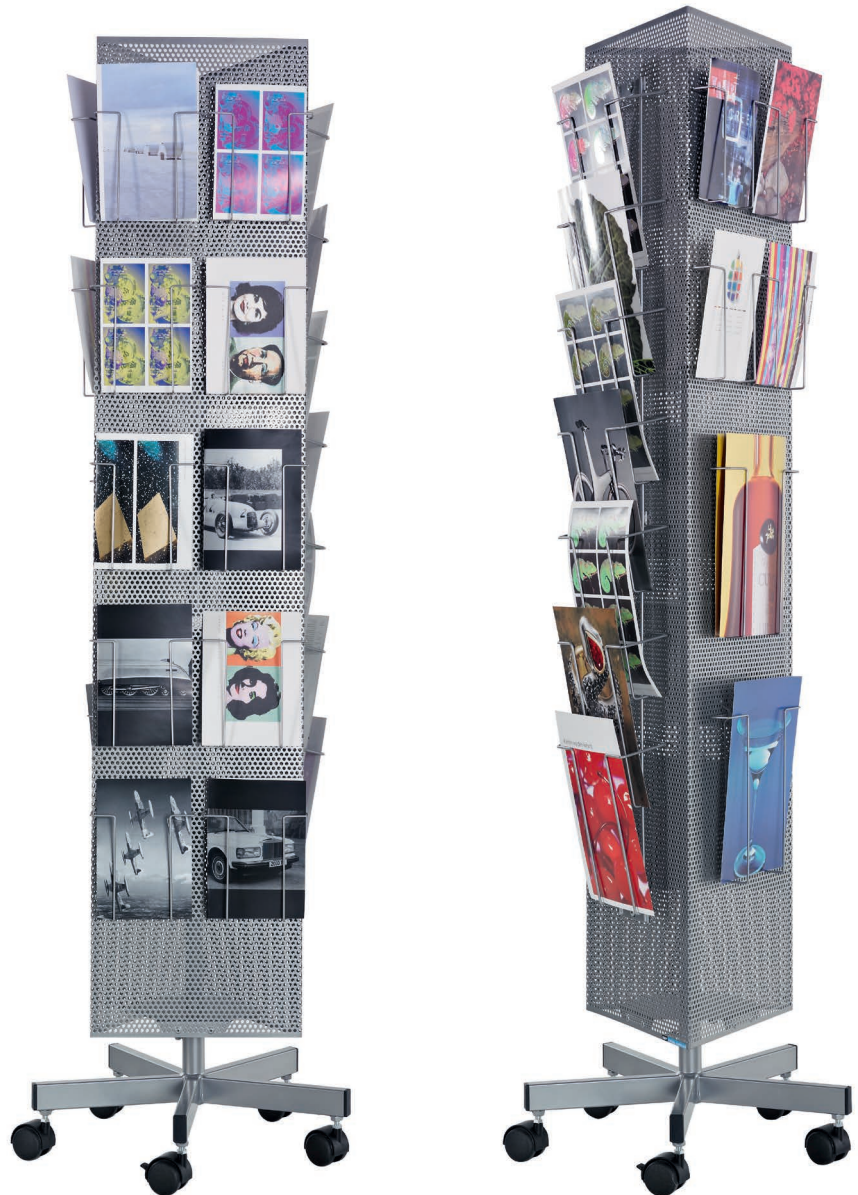

NL Brochuremolen Perfo 32

Decoratief geperforeerd staal met zilverkleurige poedercoating. Richt zelf uw brochurehouder in. Driezijdig. 32 cm breed per zijde. Verrijdbaar met remmen. Exclusief folderhouders.

D Prospektständer Perfo 32

Dekoratives Lochstahl, silberfarbig pulverbeschichtet. Statten Sie Ihre eigenen Prospektständer aus. Dreiseitig. Breit: 32 cm. Fahrbar mit Bremsen. Exklusive: Prospektfächer.

GB Leaflet dispenser Perfo 32

Decorative perforated steel with silver-coloured powder coating. Equip your own leaflet dispenser. Three-sided. Each side: 32 cm wide. Moveable, with brakes. Excluding leaflet holders.

Model
Model
Wandrek / Wall rack (1x)
Wandrek / Wall rack (1x)
Wandrek / Wall rack (1x)

Staaldraad / steel wire (5x)
Staaldraad / steel wire (5x)
Staaldraad / steel wire (5x)

Capaciteit
Capacity
7x DIN A4
12x DIN A5
12x 1/3 DIN A4