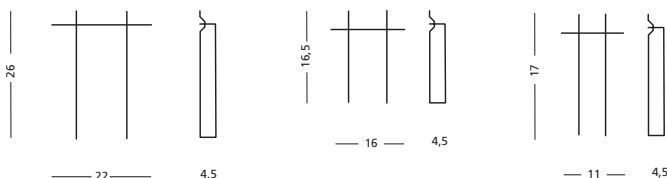

NL Brochuremolen Perfo 32

Decoratief geperforeerd staal met zilverkleurige poedercoating. Richt zelf uw brochurehouder in. Driezijdig. 32 cm breed per zijde. Verrijdbaar met remmen. Exclusief folderhouders.

D Prospektständer Perfo 32

Dekoratives Lochstahl, silberfarbig pulverbeschichtet. Statten Sie Ihre eigenen Prospektständer aus. Dreiseitig. Breit: 32 cm. Fahrbar mit Bremsen. Exklusive: Prospektfächer.

GB Leaflet dispenser Perfo 32

Decorative perforated steel with silver-coloured powder coating. Equip your own leaflet dispenser. Three-sided. Each side: 32 cm wide. Moveable, with brakes. Excluding leaflet holders.