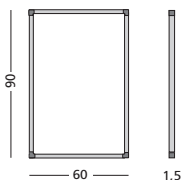

**NL Full colour planborden**

Deze full colour planborden zijn persoonlijk, uniek en modern. De borden zijn universeel opgemaakt en toch persoonlijk toepasbaar. Ze dragen bij aan een kleurrijke uitstaling van uw kantoor of werkplek. De borden zijn magneethoudend, droog uitwisbaar, krasvast en voorzien van een aluminium softline profiel. Geleverd inclusief ophangmateriaal en afleggoot.

**D Planungstafeln mit Vollfarbdruck**

Diese Planungstafeln mit Vielfarbdruck sind persönlich, einzigartig und modern. Die Tafeln sind universell und doch persönlich anwendbar gemacht. Die Tafeln sind magnethaftend, trocken löslich und kratzfest. Ausgestattet mit dem Alu-Softline-Profil, Befestigungsmaterial und Stiftablage.

➔ p. 129

**Full Colour planborden, softline profiel, 60x90 cm**  
**Full Colour planners, softline profile, 60x90 cm**

Model Model	Taal Language	Artikelnummer Article number
Checklist	NL	11103.560
Checklist	D	11103.561
Checklist	EN	11103.562
How are we doing	NL	11103.563
How are we doing	D	11103.564
How are we doing	GB	11103.565