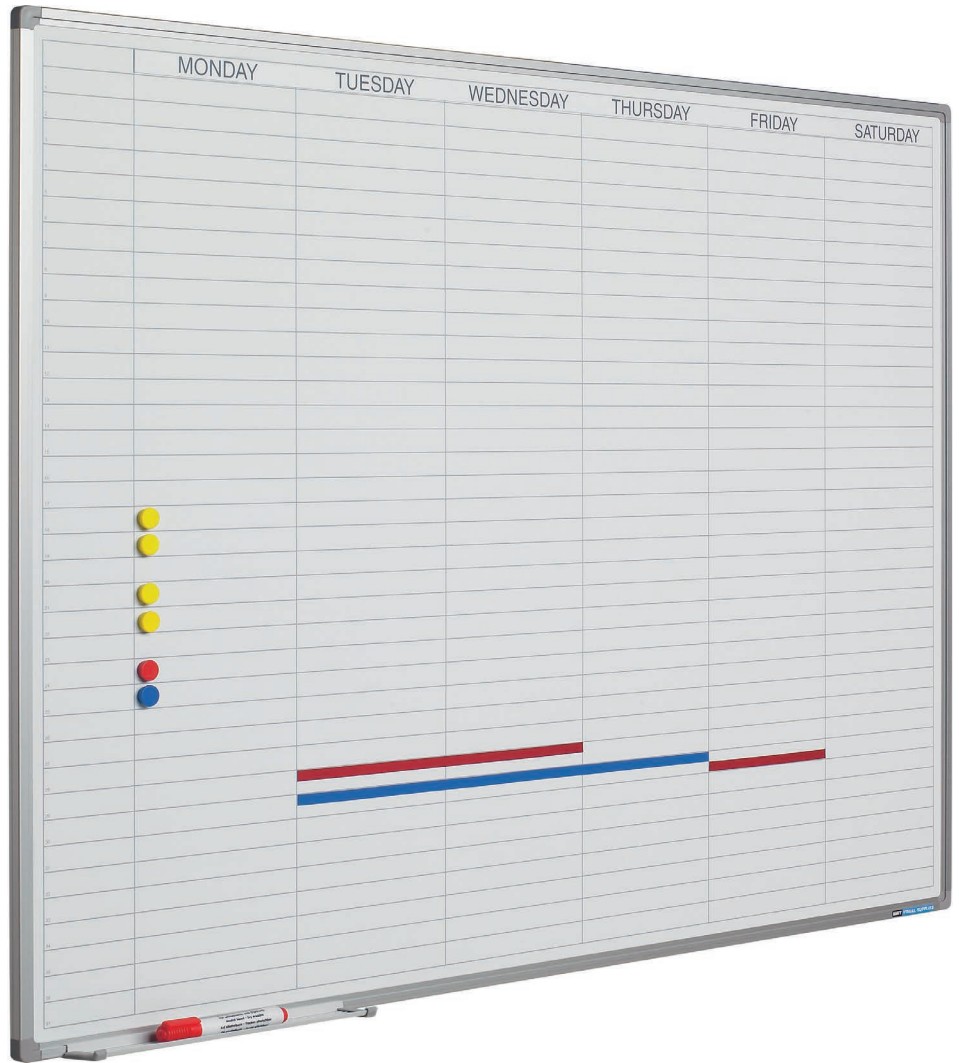

**NL Werkdagenplanner
Softline profiel**

Werkdagenplanner met horizontale indeling van maandag tot en met zaterdag met onder iedere dag 37 invulbare posities. Voorzien van aluminium geanodiseerd softline profiel, inclusief montage materiaal, afleggoot en horizontale dagenstrook.

**D Arbeitstageplaner
Softline Profil**

Arbeitstageplaner mit horizontaler Einteilung von Montag bis Samstag, für jeden Tag 37 Eintragungsmöglichkeiten. Mit eloxiertem Alu-Softline Profil, einschl. Befestigungsmaterial, Stiftablage und horizontaler Tagestreifen.

**GB Working day planner
Softline profile**

Working day planner made of a horizontal arrangement from Monday through Saturday with beneath each day 37 empty positions. Finished in an anodised aluminium softline profile and including mounting material, pen tray and horizontal day strip.

➔ p. 129

**Werkdagenplanner, softline profiel
Working day planner, softline profile**

Afmetingen Size	Taal Language	Artikelnummer Article number
90 x 120 cm	NL	11103.185N
90 x 120 cm	GB	11103.185E
90 x 120 cm	D	11103.185D
60 x 90 cm	NL	11103.205N
60 x 90 cm	GB	11103.205E
60 x 90 cm	D	11103.205D