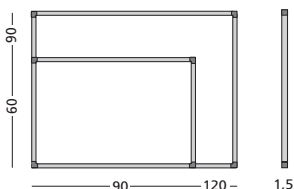

**NL Werkdagenplanner
Softline profiel**

Werkdagenplanner met horizontale indeling van maandag tot en met zaterdag met onder iedere dag 37 invulbare posities. Voorzien van aluminium geanodiseerd softline profiel, inclusief montage materiaal, afleggoot en horizontale dagenstrook.

**D Arbeitstageplaner
Softline Profil**

Arbeitstageplaner mit horizontaler Einteilung von Montag bis Samstag, für jeden Tag 37 Eintragungsmöglichkeiten. Mit eloxiertem Alu-Softline Profil, einschl. Befestigungsmaterial, Stiftablage und horizontaler Tagestreifen.

➔ p. 129

**Werkdagenplanner, softline profiel
Working day planner, softline profile**

Afmetingen Size	Taal Language	Artikelnummer Article number
90 x 120 cm	NL	11103.185N
90 x 120 cm	GB	11103.185E
90 x 120 cm	D	11103.185D
60 x 90 cm	NL	11103.205N
60 x 90 cm	GB	11103.205E
60 x 90 cm	D	11103.205D