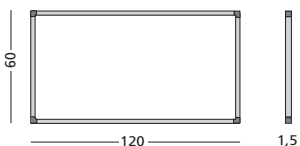

**NL 53-weeken planner Softline profiel**

Horizontaal is er ruimte voor 53 weken en verticaal zijn er per week 25 vrij beschrijfbaar posities beschikbaar. Voorzien van aluminium geanodiseerd softline profiel inclusief montage materiaal en afleggoot. **Aanbevolen accessoires:** planset groot.

**D 53-Wochen-Planer Softline Profil**

Horizontal gibt es Raum für 53 Wochen und vertikal pro Woche 25 frei beschreibbare Felder. Mit eloxiertem Alu-Softline Profil, einschl. Befestigungsmaterial und Stiftablage. **Empfohlenes Zubehör:** Planungsset groß.

**GB 53 weeks planner Softline profile**

Horizontally space is provided for 53 weeks, vertically 25 free spaces are available beneath the weeks. Finished in an anodised aluminium softline profile including mounting material and pen tray. **Recommended accessories:** planning set large.

➔ p. 129

53-weekenplanner, softline profiel 53 weeks planner, softline profile	
<b>Afmetingen</b> Size	<b>Artikelnummer</b> Article number
60 x 120 cm	11103.198
➔ Acc.: p. 128-133	