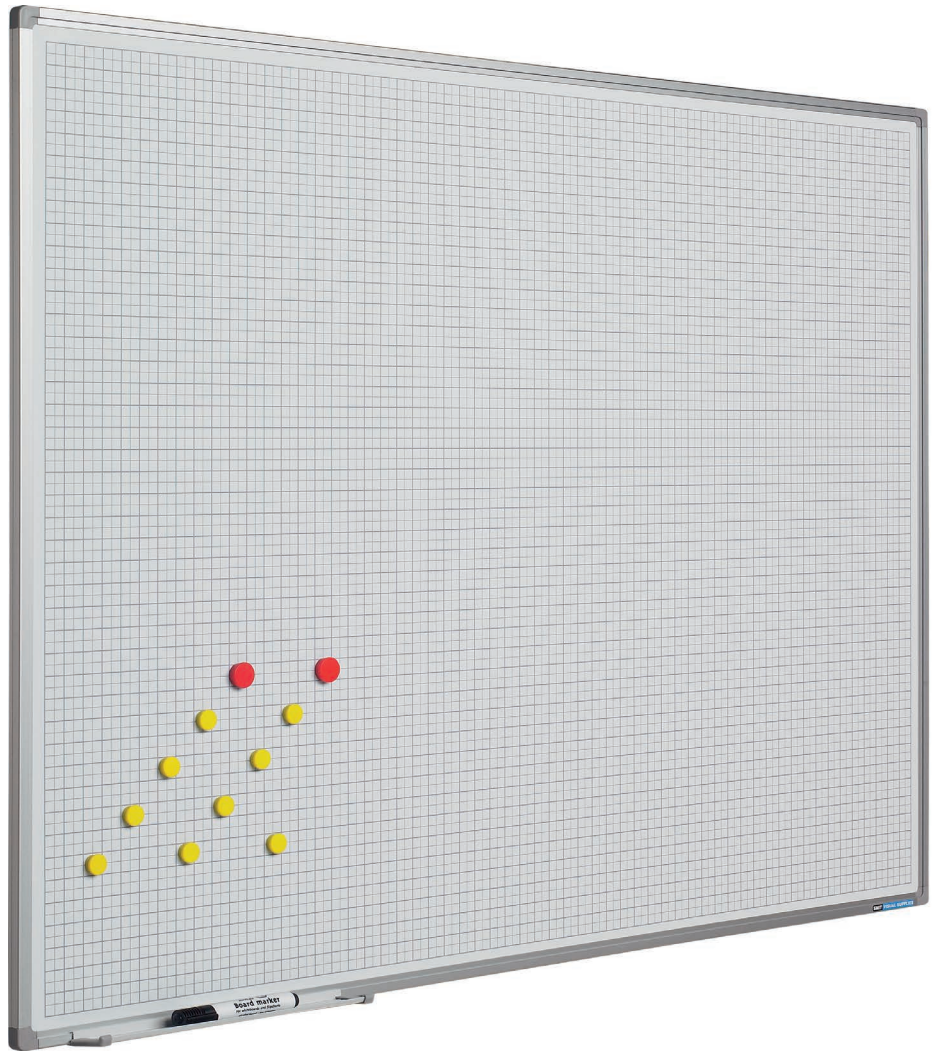

**NL Geruite borden
Softline profiel**

Planbord met voorbedrukte ruitverdeling van 2x2 cm (1x1 cm) of 5x5 cm. Voorzien van aluminium geanodiseerd softline profiel inclusief montage materiaal en afleggoot.

Aanbevolen accessoires: planset groot.

**D Karierte Tafeln
Softline Profil**

Planungstafel mit vorgedruckter Karo-Einteilung 2x2 cm (1x1 cm) oder 5x5 cm. Mit eloxiertem Alu-Softline Profil, einschl. Befestigungsmaterial und Stiftablage.

Empfohlenes Zubehör: Planungsset groß.

**GB Squared boards
Softline profile**

Planning board with pre-printed squares of 2x2 cm (1x1 cm) or 5x5 cm. Finished in an anodised aluminium softline profile including mounting material and pen tray.

Recommended accessories: planning set large.

2 x 2 cm (1 x 1 cm)

5 x 5 cm

➔ p. 129

**Geruite borden, softline profiel
Squared boards, softline profile**

| Afmetingen Size | Maat ruit Square size | Artikelnummer Article number |
|--------------------|--------------------------|---------------------------------|
| 120 x 200 cm | 5 x 5 cm | 11103.143 |
| 100 x 120 cm | 5 x 5 cm | 11103.144 |
| 90 x 120 cm | 5 x 5 cm | 11103.141 |
| 90 x 120 cm | 2 x 2 cm (1 x 1 cm) | 11103.146 |