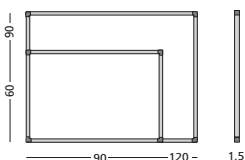

Aanbevolen accessoires: planset groot.

**D Karierte Tafeln
Softline Profil**

Planungstafel mit vorgedruckter Karo-Einteilung 2x2 cm (1x1 cm) oder 5x5 cm. Mit eloxiertem Alu-Softline Profil, einschl. Befestigungsmaterial und Stiftablage.

Empfohlenes Zubehör: Planungsset groß.

**GB Squared boards
Softline profile**

Planning board with pre-printed squares of 2x2 cm (1x1 cm) or 5x5 cm. Finished in an anodised aluminium softline profile including mounting material and pen tray.

Recommended accessories: planning set large.

2 x 2 cm (1 x 1 cm)

5 x 5 cm

➔ p. 129

**Geruite borden, softline profiel
Squared boards, softline profile**

| Afmetingen Size | Maat ruit Square size | Artikelnummer Article number |
|--------------------|--------------------------|---------------------------------|
| 120 x 200 cm | 5 x 5 cm | 11103.143 |
| 100 x 120 cm | 5 x 5 cm | 11103.144 |
| 90 x 120 cm | 5 x 5 cm | 11103.141 |
| 90 x 120 cm | 2 x 2 cm (1 x 1 cm) | 11103.146 |