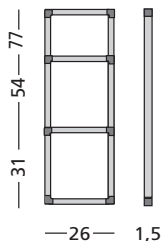

\* Geleverd inclusief ophangmateriaal en blanco graveer-plaatjes.

**D Gravierbare Anwesenheitstafel  
Softline Profil**

Anwesenheitstafel mit gravierbaren Schildchen mit 10, 20 oder 30 Positionen. Rechtes Seitenprofil ausschiebbar, wodurch die Schildchen einfach ausgetauscht werden können. Mit eloxiertem Alu-Softline Profil.

\* Einschl. Befestigungsmaterial und blanko Gravierschildchen.

**GB Engraveable presence board  
Softline profile**

Presence board with engraveable plates with 10, 20, and 30 positions. The right side of the profile is extendable so that plates can easily be replaced. Finished in an anodised aluminium softline profile.

\* Supplied including mounting material and blank engraving plates.

**Graveerbaar presentiebord, softline profiel  
Engraveable presence board, softline profile**

Taal Language	Posities Positions	Afmetingen Size	Artikelnummer Article number
NL	30	24 x 75 cm	11304.110
NL	20	24 x 53 cm	11304.111
NL	10	24 x 29 cm	11304.112
GB	30	24 x 75 cm	11304.130
GB	20	24 x 53 cm	11304.131
GB	10	24 x 29 cm	11304.132
D	30	24 x 75 cm	11304.140
D	20	24 x 53 cm	11304.141
D	10	24 x 29 cm	11304.142

Op aanvraag uit te breiden, per 5 posities  
Can be expanded by 5 positions on request

**Blanco graveerplaatjes, per 10 stuks  
Blank engraveable plates, per 10 pieces**

Afmetingen Size	Artikelnummer Article number
12 x 2 x 0,2 cm	14024.100