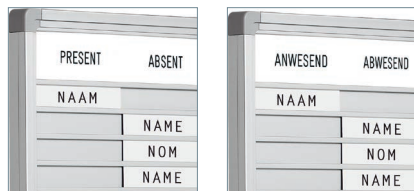

**NL Graveerbaar presentiebord
Softline profiel**

Presentiebord met graveerbare plaatjes in 10, 20 en 30 posities. Rechterkant profiel is uitschuifbaar waardoor de plaatjes gemakkelijk vervangen kunnen worden. Voorzien van aluminium geanodiseerd softline profiel.

* Geleverd inclusief ophangmateriaal en blanco graveer-plaatjes.

**D Gravierbare Anwesenheitstafel
Softline Profil**

Anwesenheitstafel mit gravierbaren Schildchen mit 10, 20 oder 30 Positionen. Rechtes Seitenprofil ausschiebbar, wodurch die Schildchen einfach ausgetauscht werden können. Mit eloxiertem Alu-Softline Profil.

* Einschl. Befestigungsmaterial und blanko Gravierschildchen.

**GB Engraveable presence board
Softline profile**

Presence board with engraveable plates with 10, 20, and 30 positions. The right side of the profile is extendable so that plates can easily be replaced. Finished in an anodised aluminium softline profile.

* Supplied including mounting material and blank engraving plates.

**Graveerbaar presentiebord, softline profiel
Engraveable presence board, softline profile**

Taal Language	Posities Positions	Afmetingen Size	Artikelnummer Article number
NL	30	24 x 75 cm	11304.110
NL	20	24 x 53 cm	11304.111
NL	10	24 x 29 cm	11304.112
GB	30	24 x 75 cm	11304.130
GB	20	24 x 53 cm	11304.131
GB	10	24 x 29 cm	11304.132
D	30	24 x 75 cm	11304.140
D	20	24 x 53 cm	11304.141
D	10	24 x 29 cm	11304.142

Op aanvraag uit te breiden, per 5 posities
Can be expanded by 5 positions on request

**Blanco graveerplaatjes, per 10 stuks
Blank engraveable plates, per 10 pieces**

Afmetingen Size	Artikelnummer Article number
12 x 2 x 0,2 cm	14024.100