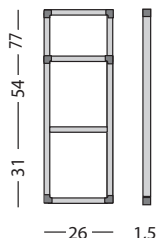

**NL Presentiebord Combi
Softline profiel**

Combi bord bestaande uit ruimte met graveerbare presentieplaatjes en schrijfoppervlak. Presentiebord met 10 of 20 posities. Geëmailleerd whitebordoppervlak. Rechterkant profiel is uitschuifbaar waardoor de plaatjes gemakkelijk vervangen kunnen worden. Voorzien van aluminium geanodiseerd softline profiel.
* Geleverd inclusief ophangmateriaal en blanco graveerplaatjes.

**DE Anwesenheitstafel Combi
Softline Profil**

Combi Board bestehend aus zwei Teilen: Schreibfläche und ein Teil mit gravierbaren Schildchen. Anwesenheitstafel mit 10 oder 20 Positionen Weiß-emaillierte Stahloberfläche. Rechtes Seitenprofil ausschiebbar, wodurch die Schildchen einfach ausgetauscht werden können. Mit eloxiertem Alu-Softline Profil.
* Einschl. Befestigungsmaterial und blanko Gravierschildchen.

**Presentiebord Combi, softline profiel
Presence board Combi, softline profile**

Taal Language	Posities Positions	Afmetingen Size Totaal / total	Afmetingen Size Schrijfoppervlak / writing surface	Artikelnummer Article number
NL	20	24 x 85 cm	22,3 x 31,4 cm	11304.201
NL	10	24 x 62 cm	22,3 x 31,4 cm	11304.200
GB	20	24 x 85 cm	22,3 x 31,4 cm	11304.211
GB	10	24 x 62 cm	22,3 x 31,4 cm	11304.210
D	20	24 x 85 cm	22,3 x 31,4 cm	11304.221
D	10	24 x 62 cm	22,3 x 31,4 cm	11304.220

Op aanvraag uit te breiden, per 5 posities
Can be expanded by 5 positions on request

→ Acc.: p. 130, 131, 133

**Blanco graveerplaatjes, per 10 stuks
Blank engraveable plates, per 10 pieces**

Afmetingen Size	Artikelnummer Article number
12 x 2 x 0,2 cm	14024.100