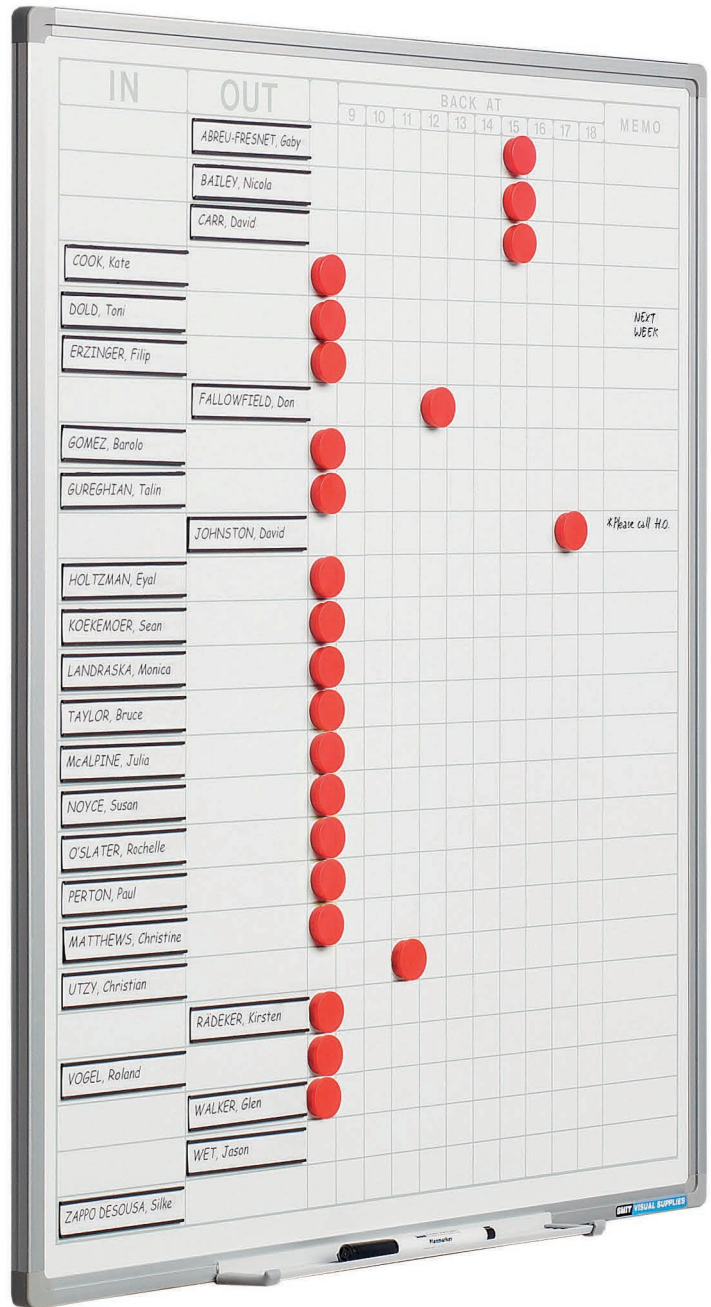

**NL In-Out bord
Softline profiel**

Deze compleet voorbedrukte planner biedt plaats aan 25 namen en wordt geleverd inclusief 25 rode magneten (25 mm) en 25 magnetische naamhouders (2 x 10 cm). Voorzien van het aluminium geanodiseerde softline profiel inclusief ophangmateriaal en afleggoot.

**D In-Out-Tafel
Softline Profil**

Diese komplett vorgedruckte Planungstafel bietet Raum für 25 Namen. Einschl. 25 roter Magnete (25 mm) und 25 magnetischen Namenhalter (2 x 10 cm). Mit eloxiertem Alu-Softline Profil einschl. Befestigungsmaterial und Stiftablage.

**GB In-Out Board
Softline profile**

This completely pre-printed planner has space for 25 names and is supplied including 25 red magnets magnets (25 mm) and 25 magnetic name holders (2 x 10 cm). Finished in an anodised aluminium softline profile including mounting material and pen tray.

**In-out bord, softline profiel, incl. accessoires
In-out board, softline profile, incl. accessories**

**Afmetingen
Size**
70 x 60 cm

**Artikelnummer
Article number**
11103.215

→ Acc.: p. 128-133