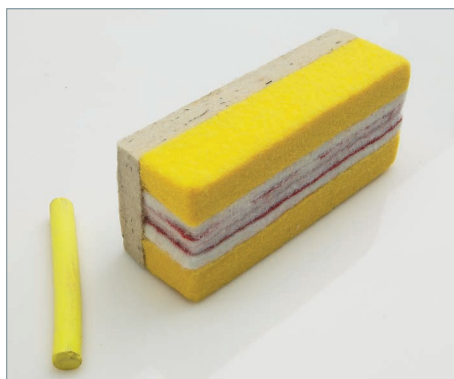

NL Diversen I

Krijtwisser: stofwischer voor krijtborden.

Krijtjes: set van 12 anti-stof krijtjes in wit of in verschillende kleuren.

Pushpins voor prikboarden: set van 100 gekleurde pushpins voor gebruik op bevestigbare oppervlakken.

D Diverse I

Kreidewischer: Wischer für Kreidetafeln.

Kreide: Set mit 12 nicht staubenden Kreidestiften, weiß oder in verschiedenen Farben.

Stecknadeln für Pintafeln: Set mit 100 Stecknadeln mit farbigen Köpfen für Gebrauch auf einsteckbaren Oberflächen.

GB Miscellany I

Chalk wiper: duster for chalk boards.

Chalks: set of 12 anti-dust chalks in either white or selection of colours.

Pushpins for pin boards: Set of 100 coloured pushpins for use on pinnable surfaces.