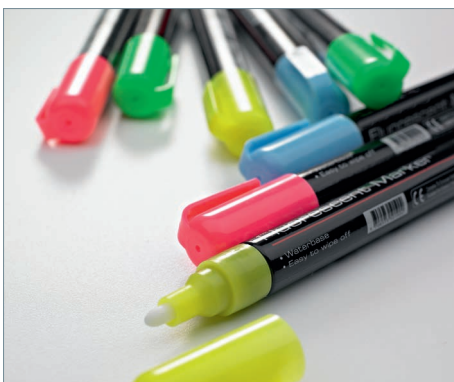

**Glasbordwissers**

Set van 4 magnetische glasbordwissers gemaakt van zwart vilt.

**D Glastafelstifte**

Verschiedene Marker-Sets speziell für farbige Glastafeln geeignet. Erhältlich in weiß, schwarz oder verschiedenen Farben. Die Stifte haben einen Filzpunkt von 2 oder 3 mm dick. Vor Gebrauch die Marker schütteln.

**Glastafelwischer**

Satz mit 4 magnetischen Glastafelwischern aus schwarzem Filz.

**GB Glass board markers**

Different marker sets specifically suited for coloured glass plates. Available in white, black or assorted. The pens have a felt point of 2 or 3 mm thick. Shake the markers well before use.

**Glass board wipers**

Set of 4 magnetic glass board wipers, made of black felt.

14016.160

14016.161

14016.164

14016.165

14016.166

14020.155