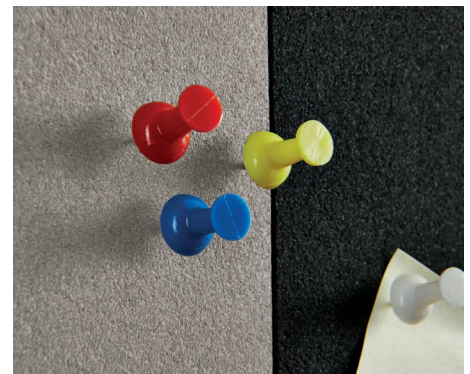

**NL Prikwand
Zonder profiel**

Met onze prikwand oplossingen creëert u een oneindig prikoppervlak. De bulletin prikpanelen hebben een prikoppervlak van kurklinoleum. Hierdoor beschikt u over een prikwand met optimale levensduur door zelfherstellend vermogen. De glaswanden zijn geschikt voor intensief gebruik. De stijlvolle prikpanelen worden geplaatst zonder profiel. De wanden zijn verkrijgbaar in diverse kleuren: zwart, grijs, rood, blauw en oranje.

**D Pinwand
Ohne Profil**

Unsere Pinwand bietet Ihnen die Möglichkeit um eine normale Wand in einer Pinoberfläche zu verwandeln. Mit unsere Pinwand Lösungen erstellt man eine unendliche Pinoberfläche. Die bulletin Anschlagswände haben eine Oberfläche aus Korklinoleum. Deshalb verfügen Sie über eine Pinwand mit optimale Lebensdauer durch Ihre Selbst-Wiederherstellung. Die Pinwände sind geeignet für intensiven Gebrauch. Die stilvolle Pin Panelen werden ohne Randprofil installiert. Die Wände sind in verschiedenen Farben erhältlich: schwarz, grau, rot, blau und orange.

**GB Pinwand
Without profile**

Our pin wall solutions provide an endless pinnable surface. The bulletin pin panels have a cork linoleum pin surface. This provides a pin wall with optimal life span due to self-repairing capacity. The glass walls are suitable for intensive use. The stylish pin panels are placed without profile. The walls are available in several colours: black, grey, red, blue and orange.

Prikbordwanden Pin walls			
Kleur Colour		Afmetingen Size	Artikelnummer Article number
Grijs	Grey	200 x 120 cm	11609.001
Zwart	Black	200 x 120 cm	11609.002
Blauw	Blue	200 x 120 cm	11609.003
Rood	Red	200 x 120 cm	11609.004