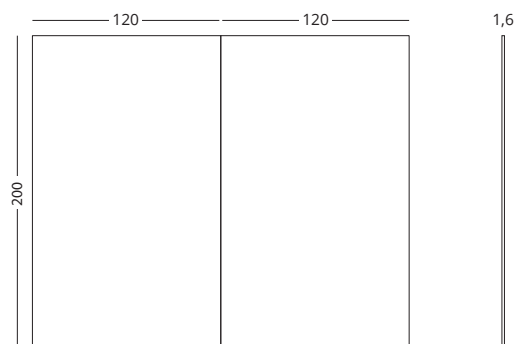

**D Pinwand
Ohne Profil**

Unsere Pinwand bietet Ihnen die Möglichkeit um eine normale Wand in einer Pinoberfläche zu verwandeln. Mit unsere Pinwand Lösungen erstellt man eine unendliche Pinoberfläche. Die bulletin Anschlagswände haben eine Oberfläche aus Korklinoleum. Deshalb verfügen Sie über eine Pinwand mit optimale Lebensdauer durch Ihre Selbst-Wiederherstellung. Die Pinwände sind geeignet für intensiven Gebrauch. Die stilvolle Pin Panelen werden ohne Randprofil installiert. Die Wände sind in verschiedenen Farben erhältlich: schwarz, grau, rot, blau und orange.

**GB Pinwand
Without profile**

Our pin wall solutions provide an endless pinnable surface. The bulletin pin panels have a cork linoleum pin surface. This provides a pin wall with optimal life span due to self-repairing capacity. The glass walls are suitable for intensive use. The stylish pin panels are placed without profile. The walls are available in several colours: black, grey, red, blue and orange.

Prikbordwanden Pin walls			
Kleur Colour		Afmetingen Size	Artikelnummer Article number
Grijs	Grey	200 x 120 cm	11609.001
Zwart	Black	200 x 120 cm	11609.002
Blauw	Blue	200 x 120 cm	11609.003
Rood	Red	200 x 120 cm	11609.004