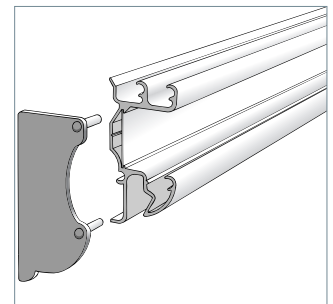

Afdekstrip enkele rail

Wit aluminium afdekstrip 240 cm voor plaatsing op enkele rail.

D Design Schienensystem

Weißes Alu-Wandschienensystem, 240 cm. Lieferbar als Einzel- oder Doppelschiene, einschl. Papierklemmrollen, Endkappen, Verbindungsstück und Montage material. Bei der Doppelschiene wird auch der Kunststoff-Abdeckstreifen von 240 cm mitgeliefert.

Abdeckstreifen Einzelschiene

Weißer Alu-Abdeckstreifen 240 cm für Einzelschiene.

GB Design Rail System

White aluminium wall rail system, 240 cm in length. Available in single and double version and includes paper clamp rolls, end caps, connector and assembly material. A plastic 240 cm long cover strip is supplied with the double rail.

Cover strip for single rail

White aluminium 240 cm cover strip for placement on single rail.

Design Rail dubbel, 240 cm, compleet
Design Rail double, 240 cm, complete

Afmetingen
Size
240 x 8 cm

Artikelnummer
Article number
12104.100

Design Rail enkel, 240 cm, compleet
Design Rail single, 240 cm, complete

Afmetingen
Size
240 x 5 cm

Artikelnummer
Article number
12102.100

Design Rail enkel, aluminium afdekstrip 240 cm
Design Rail single, aluminium cover strip 240 cm