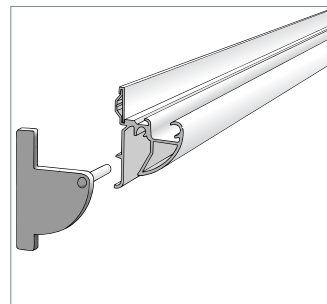

Afdekstrip enkele rail

Wit aluminium afdekstrip 240 cm voor plaatsing op enkele rail.

D Design Schienensystem

Weißes Alu-Wandschienensystem, 240 cm. Lieferbar als Einzel- oder Doppelschiene, einschl. Papierklemmrollen, Endkappen, Verbindungsstück und Montage material. Bei der Doppelschiene wird auch der Kunststoff-Abdeckstreifen von 240 cm mitgeliefert.

Abdeckstreifen Einzelschiene

Weißer Alu-Abdeckstreifen 240 cm für Einzelschiene.

GB Design Rail System

White aluminium wall rail system, 240 cm in length. Available in single and double version and includes paper clamp rolls, end caps, connector and assembly material. A plastic 240 cm long cover strip is supplied with the double rail.

Cover strip for single rail

White aluminium 240 cm cover strip for placement on single rail.

Design Rail dubbel, 240 cm, compleet
Design Rail double, 240 cm, complete

Afmetingen
Size
240 x 8 cm

Artikelnummer
Article number
12104.100

Design Rail enkel, 240 cm, compleet
Design Rail single, 240 cm, complete

Afmetingen
Size
240 x 5 cm

Artikelnummer
Article number
12102.100

Design Rail enkel, aluminium afdekstrip 240 cm
Design Rail single, aluminium cover strip 240 cm