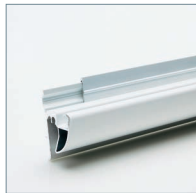

Afdekstrip enkele rail

Wit aluminium afdekstrip 240 cm voor plaatsing op enkele rail.

D Design Schienensystem

Weißes Alu-Wandschienensystem, 240 cm. Lieferbar als Einzel- oder Doppelschiene, einschl. Papierklemmrollen, Endkappen, Verbindungsstück und Montage material. Bei der Doppelschiene wird auch der Kunststoff-Abdeckstreifen von 240 cm mitgeliefert.

Abdeckstreifen Einzelschiene

Weißer Alu-Abdeckstreifen 240 cm für Einzelschiene.

GB Design Rail System

White aluminium wall rail system, 240 cm in length. Available in single and double version and includes paper clamp rolls, end caps, connector and assembly material. A plastic 240 cm long cover strip is supplied with the double rail.

Cover strip for single rail

White aluminium 240 cm cover strip for placement on single rail.

Design Rail dubbel, 240 cm, compleet
Design Rail double, 240 cm, complete

Afmetingen
Size
240 x 8 cm

Artikelnummer
Article number
12104.100