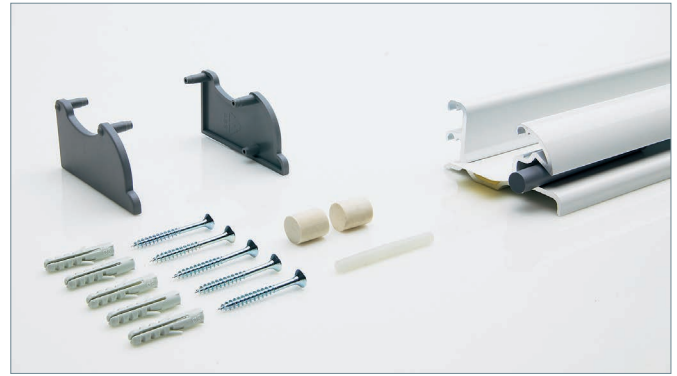

Ophangset Complete set montage materialen, zoals afstandhouders en glijblokken voor ophanging van een product in de bovenste of onderste rail. Eenvoudig en snel te monteren.

D Zubehör

Mehrzweckhaken Set mit 4 Mehrzweckhaken für Anwendung mit dem Design Schienensystem.

Eckelemente Eckelement 90 Grad für Einzel- oder Doppelschienen. Die Produkte können um die Ecken und Eckelemente geführt werden, ohne sie von der Schiene abnehmen zu müssen.

Aufhängeset Komplettes Set Montage material, wie z.B. Abstandhalter und Gleitstücke zur Aufhängung eines Produkts an die oberste oder unterste Schiene. Einfach und schnell zu montieren.

GB Accessories

Multifunctional hooks Set of 4 multifunctional hooks for placement inside the Design Rail System.

Corner pieces Corner piece 90 degrees for single or double rail. The elements can be led through the corner and corner pieces without the need to remove them from the rail.

Suspension set Complete set of assembly materials, including distance holders and sliding blocks for placing a product on the upper or lower rail. Quick and easy to assemble.

Design Rail adapterset universeel
Design Rail adaptor set universal