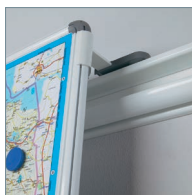

NL Accessoires

Multifunctionele haken Set van 4 multifunctionele haken voor plaatsing in het Design Railsysteem.

Hoekstukken Hoekstuk 90 graden voor enkele rail of dubbele rail. De elementen kunnen door de hoek en hoekstukken geleid worden, zonder van de rail te nemen.

Ophangset Complete set montage materialen, zoals afstandhouders en glijblokken voor ophanging van een product in de bovenste of onderste rail. Eenvoudig en snel te monteren.

D Zubehör

Mehrzweckhaken Set mit 4 Mehrzweckhaken für Anwendung mit dem Design Schienensystem.

Eckelemente Eckelement 90 Grad für Einzel- oder Doppelschienen. Die Produkte können um die Ecken und Eckelemente geführt werden, ohne sie von der Schiene abnehmen zu müssen.

Aufhängeset Komplettes Set Montage material, wie z.B. Abstandhalter und Gleitstücke zur Aufhängung eines Produkts an die oberste oder unterste Schiene. Einfach und schnell zu montieren.

GB Accessories

Multifunctional hooks Set of 4 multifunctional hooks for placement inside the Design Rail System.

Corner pieces Corner piece 90 degrees for single or double rail. The elements can be led through the corner and corner pieces without the need to remove them from the rail.

Suspension set Complete set of assembly materials, including distance holders and sliding blocks for placing a product on the upper or lower rail. Quick and easy to assemble.

Design Rail adapterset universeel
Design Rail adaptor set universal

Artikelnummer
Article number
13013.100

Design Rail enkel, hoekstuk 90°
Design Rail single, corner piece 90°

Artikelnummer
Article number
14022.101

Design Rail dubbel, hoekstuk 90°
Design Rail double, corner piece 90°

Artikelnummer
Article number
14022.102

Design Rail, 4 multifunctionele ophanghaken
Design Rail, 4 multifunctional hooks

Artikelnummer
Article number
14022.100