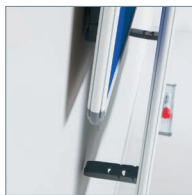

NL Accessoires

Multifunctionele haken Set van 4 multifunctionele haken voor plaatsing in het Design Railsysteem.

Hoekstukken Hoekstuk 90 graden voor enkele rail of dubbele rail. De elementen kunnen door de hoek en hoekstukken geleid worden, zonder van de rail te nemen.

Ophangset Complete set montage materialen, zoals afstandhouders en glijblokken voor ophanging van een product in de bovenste of onderste rail. Eenvoudig en snel te monteren.

D Zubehör

Mehrzweckhaken Set mit 4 Mehrzweckhaken für Anwendung mit dem Design Schienensystem.

Eckelemente Eckelement 90 Grad für Einzel- oder Doppelschienen. Die Produkte können um die Ecken und Eckelemente geführt werden, ohne sie von der Schiene abnehmen zu müssen.

Aufhängeset Komplettes Set Montage material, wie z.B. Abstandhalter und Gleitstücke zur Aufhängung eines Produkts an die oberste oder unterste Schiene. Einfach und schnell zu montieren.

GB Accessories

Multifunctional hooks Set of 4 multifunctional hooks for placement inside the Design Rail System.

Corner pieces Corner piece 90 degrees for single or double rail. The elements can be led through the corner and corner pieces without the need to remove them from the rail.

Suspension set Complete set of assembly materials, including distance holders and sliding blocks for placing a product on the upper or lower rail. Quick and easy to assemble.

Design Rail adapterset universeel
Design Rail adaptor set universal

Artikelnummer
Article number
13013.100

Design Rail enkel, hoekstuk 90°
Design Rail single, corner piece 90°

Artikelnummer
Article number
14022.101

Design Rail dubbel, hoekstuk 90°
Design Rail double, corner piece 90°

Artikelnummer
Article number
14022.102

Design Rail, 4 multifunctionele ophanghaken
Design Rail, 4 multifunctional hooks

Artikelnummer
Article number
14022.100