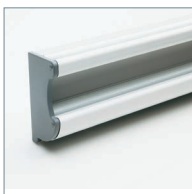

NL Accessoires

Multifunctionele haken Set van 4 multifunctionele haken voor plaatsing in het Design Railsysteem.

Hoekstukken Hoekstuk 90 graden voor enkele rail of dubbele rail. De elementen kunnen door de hoek en hoekstukken geleid worden, zonder van de rail te nemen.

Ophangset Complete set montage materialen, zoals afstandhouders en glijblokken voor ophanging van een product in de bovenste of onderste rail. Eenvoudig en snel te monteren.

D Zubehör

Mehrzweckhaken Set mit 4 Mehrzweckhaken für Anwendung mit dem Design Schienensystem.

Eckelemente Eckelement 90 Grad für Einzel- oder Doppelschienen. Die Produkte können um die Ecken und Eckelemente geführt werden, ohne sie von der Schiene abnehmen zu müssen.

Aufhängeset Komplettes Set Montage material, wie z.B. Abstandhalter und Gleitstücke zur Aufhängung eines Produkts an die oberste oder unterste Schiene. Einfach und schnell zu montieren.

GB Accessories

Multifunctional hooks Set of 4 multifunctional hooks for placement inside the Design Rail System.

Corner pieces Corner piece 90 degrees for single or double rail. The elements can be led through the corner and corner pieces without the need to remove them from the rail.

Suspension set Complete set of assembly materials, including distance holders and sliding blocks for placing a product on the upper or lower rail. Quick and easy to assemble.

Design Rail adapterset universeel
Design Rail adaptor set universal

Artikelnummer
Article number
13013.100

Design Rail enkel, hoekstuk 90°
Design Rail single, corner piece 90°

Artikelnummer
Article number
14022.101

Design Rail dubbel, hoekstuk 90°
Design Rail double, corner piece 90°

Artikelnummer
Article number
14022.102

Design Rail, 4 multifunctionele ophanghaken
Design Rail, 4 multifunctional hooks

Artikelnummer
Article number
14022.100