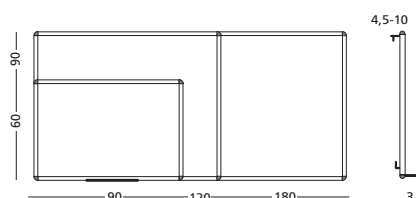

NL Design Rail whiteborden

Geëmailleerd whitebord (800°C), licht van gewicht. Voorzien van het witte Design profiel met grijze kunststof hoekstukken en witte aluminium afleggoot. Geleverd inclusief ophangset om het bord aan de rail te monteren.

D Weißwandtafel Design Schiene

Leichte emaillierte Weißwandtafel (800°C). Weißes Design-Profil mit grauen Kunststoff-Eckelementen und weißer Alu-Ablageleiste. Wird geliefert einschl. Aufhängeset für Montage an die Schiene.

GB Design Rail whiteboards

Lightweight enamelled whiteboard (800°C). Finished in the white Design profile, grey synthetic corner caps, and a white aluminium pen tray. Supplied with suspension set for assembly to the rail.

Design Rail whiteborden, email Design Rail whiteboards, enamel

Afmetingen Size

90 x 180 cm
90 x 120 cm
60 x 90 cm

Artikelnummer Article number

11102.100
11102.101
11102.102

→ Acc.: p. 128-133