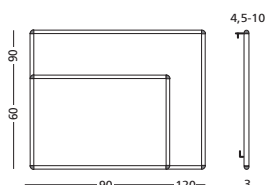

NL Design Rail prikboards

Prikboards met prikoppervlak uit bulletin grijs, perskurk, vilt blauw of vilt grijs. Voorzien van het witte Design profiel met grijze kunststof hoekstukken. Geleverd inclusief ophangset voor montage aan de rail.

D Pintafeln Design Schiene

Pintafeln, Oberfläche entweder Bulletin-grau, Presskork, oder blauer oder grauer Filz. Mit dem weißen Design-Profil mit grauen Kunststoff-Eckelementen. Einschl. Aufhängeset für Montage an die Schiene.

Design Rail prikboards Design Rail pin boards

Oppervlak Surface	Afmetingen Size	Artikelnummer Article number
Bulletin grijs <i>Bulletin grey</i>	90 x 120 cm 60 x 90 cm	11202.101 11202.102
Perskurk <i>Pressed cork</i>	90 x 120 cm 60 x 90 cm	11202.104 11202.105
Vilt grijs <i>Felt grey</i>	90 x 120 cm 60 x 90 cm	11202.106 11202.107
Vilt blauw <i>Felt blue</i>	90 x 120 cm 60 x 90 cm	11202.108 11202.109