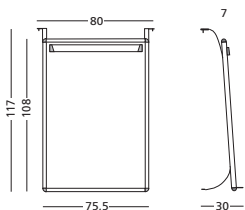

NL Design Rail flip-over

Flip-over met emailstalen schrijfpervlak (800°C), voorzien van het witte Design profiel met grijze kunststof hoekstukken. Geleverd inclusief ophangset en afleggoot. De universele papierophangpunten zijn geschikt voor diverse maten flip-overpapier.

D Flipchart Design Schiene

Flipchart mit emailierter Stahl-Schreibfläche (800°C), mit dem weißen Design-Profil mit grauen Kunststoff-Eckelementen. Einschl. Aufhängeset und Ablageleiste. Die universellen Papieraufhängepunkte sind geeignet für verschiedene Abmessungen Flipchartpapier.

GB Design Rail flipchart

Flipchart with an enamel writing surface (800°C) writing surface, finished in the white Design profile, with grey synthetic corner caps. Supplied including suspension set and pen tray. The universal paper-attachment points are suitable for various flipchart paper sizes.

Design Rail flip-over <i>Design Rail flipchart</i>	
Afmetingen <i>Size</i> 100 x 70 cm	Artikelnummer <i>Article number</i> 12205.100
→ Acc.: p. 128-133, 137	