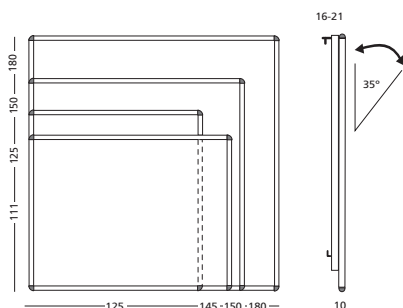

NL Design Rail projectiescherm

Projectievlak uit een harde mat witte kunststof schuimplaat.
 Let op: niet beschrijfbaar!
 Voorzien van het witte Design profiel met grijze kunststof hoekstukken. Geleverd inclusief ophangset voor montage aan de rail.

D Bildwand Design Schiene

Bildwand aus hartem, mattweißem Schaumkunststoff.
 Achtung: nicht beschreibbar!
 Mit dem weißen Design-Profil mit grauen Kunststoff-Eckelementen. Einschl. Aufhängeset für Montage an die Schiene.

GB Design Rail projection screen

Projection screen surface is made of matt white hardened polystyrene.
 Attention: not suitable for writing on!
 Finished in the white Design profile with grey synthetic corner caps. Supplied with suspension set for assembly to the rail.

Design Rail projectiescherm
Design Rail projection screen

Afmetingen
Size

180 x 180 cm
150 x 150 cm
125 x 125 cm
111 x 145 cm

Artikelnummer
Article number

12207.100
12207.101
12207.103
12207.107