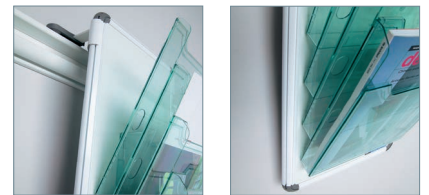

NL Design Rail brochurehouder

Deze brochurehouder biedt plaats aan 10 verschillende DIN A4 folders. Voorzien van het witte Design profiel met grijze kunststof hoekstukken. Geleverd inclusief ophangset voor montage aan de rail.

D Broschürenhalter Design Schiene

Dieser Broschürenhalter bietet Raum für 10 verschiedene DIN A4-Broschüren. Versehen mit dem weißen Design-Profil mit grauen Kunststoff-Eckelementen. Einschl. Aufhängeset für Montage an die Schiene.

GB Design Rail brochure holder

This brochure holder can hold ten different DIN A4 folders. Finished in the white Design profile with grey synthetic corner caps. Supplied with suspension set for assembly to the rail.