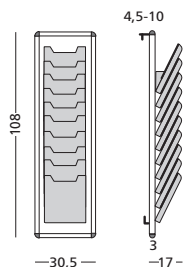

NL Design Rail brochurehouder

Deze brochurehouder biedt plaats aan 10 verschillende DIN A4 folders. Voorzien van het witte Design profiel met grijze kunststof hoekstukken. Geleverd inclusief ophangset voor montage aan de rail.

D Broschürenhalter Design Schiene

Dieser Broschürenhalter bietet Raum für 10 verschiedene DIN A4-Broschüren. Versehen mit dem weißen Design-Profil mit grauen Kunststoff-Eckelementen. Einschl. Aufhängeset für Montage an die Schiene.

GB Design Rail brochure holder

This brochure holder can hold ten different DIN A4 folders. Finished in the white Design profile with grey synthetic corner caps. Supplied with suspension set for assembly to the rail.