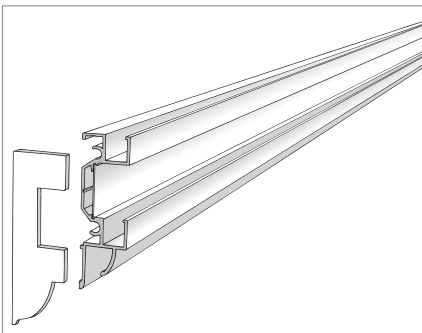

NL PartnerLine Railsysteem

Aluminium wit wandrailsysteem van 240 cm lang, in uitsluitend dubbele uitvoering. Montagemateriaal, papierklemrollen, eindkapjes, verbindingsstuk en afdekstrip worden meegeleverd.

D PartnerLine Schienensystem

Weißes Alu-Wandschienensystem, 240 cm lang, nur als Doppelschiene. Montage-material, Papierklemrollen, Endkappen, Verbindungsstück und Abdeckstreifen werden mitgeliefert.

GB PartnerLine Rail System

White aluminium wall rail system, 240 cm in length, only available as a double rail version. Assembly material, paper clamp rolls, end caps, connector and cover strip are supplied.

PartnerLine Rail dubbel, 240 cm, compleet
PartnerLine Rail double, 240 cm, complete

Afmetingen
Size
 240 x 8 cm

Artikelnummer
Article number
 12105.100