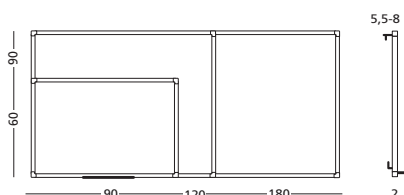

### NL PartnerLine Rail whiteborden

Geëmailleerd whitebord (800°C), licht van gewicht. Voorzien van het witte PartnerLine profiel met witte kunststof hoekstukken en witte kunststof afleggoot. Geleverd inclusief op-hangset voor montage aan de rail.

### D Weißwandtafeln PartnerLine Schiene

Leichte, emaillierte WeißwandTafel (800°C). Mit dem weißen PartnerLine-Profil mit weißen Kunststoff-Eckelementen und weißer Kunststoff-Ablageleiste. Einschließlich Aufhängeset für Montage an die Schiene.

### GB PartnerLine Rail whiteboards

Lightweight enamelled whiteboard (800°C). Finished in the white PartnerLine profile, with white synthetic corner caps and a white synthetic pen tray. Supplied with suspension set for assembly to the rail.

### PartnerLine Rail whiteborden, email PartnerLine Rail whiteboards, enamel

Afmetingen Size	Artikelnummer Article number
90 x 180 cm	11106.100
90 x 120 cm	11106.101
60 x 90 cm	11106.102

→ Acc.: p. 128-133