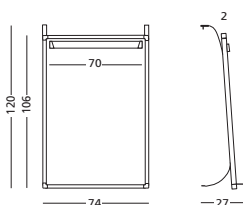

NL PartnerLine Rail flip-over

Flip-over met emailstalen schrijfpervlak (800°C), voorzien van het witte PartnerLine profiel met witte kunststof hoekstukken. Geleverd inclusief ophangset en afleggoot. De universele papierophangpunten zijn geschikt voor diverse maten flip-overpapier.

D Flipchart PartnerLine Schiene

Flipchart mit emailierter Stahl-Schreibfläche (800°C), mit dem weißen PartnerLine-Profil mit weißen Kunststoff-Eckelementen. Einschl. Aufhängeset und Ablageleiste. Die universellen Papieraufhängepunkte sind geeignet für verschiedene Abmessungen Flipchartpapier.

GB PartnerLine Rail flipchart

Flipchart with an enamel writing surface (800°C), finished in the white PartnerLine profile with white synthetic corner caps. Supplied including suspension set and pen tray. The universal paper-attachment points are suitable for various flipchart paper sizes.

PartnerLine Rail flip-over
PartnerLine Rail flipchart

Afmetingen
Size
100 x 70 cm

Artikelnummer
Article number
12205.101

→ Acc.: p. 128-133, 137