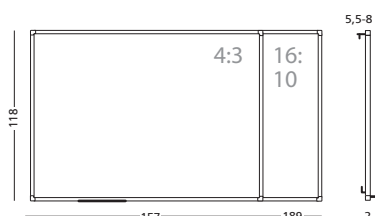

NL PartnerLine Rail projectieborden

Mat wit geëmailleerd whitebord, geschikt voor projectie en board markers! Magneethoudend en drooguitwisbaar. Voorzien van het witte PartnerLine profiel met witte kunststof hoekstukken en witte kunststof afleggoot. Geleverd inclusief ophangset voor montage aan de rail.

D Projektionstafeln PartnerLine Schiene

Mattweiß emailierte Weißwandtafel, geeignet für Projektion und Boardmarker! Magnethaftend und trocken löschar. Mit dem weißen PartnerLine-Profil mit weißen Kunststoff-Eckelementen und weißer Kunststoff-Ablegeleiste. Einschl. Aufhängeset für Montage an die Schiene.

GB PartnerLine Rail projection boards

Matt white enamelled whiteboard, suited for projection and board markers! Magnetic and dry erasable. Finished in the white PartnerLine profile, with white synthetic corner caps and a white synthetic pen tray. Supplied with suspension set for assembly to the rail.

PartnerLine Rail projectiebord PartnerLine Rail projection board

Afmetingen

Size
118 x 189 cm (16:10)
118 x 157 cm (4:3)

Artikelnummer

Article number
11106.161
11106.160

→ Acc.: p. 128-133