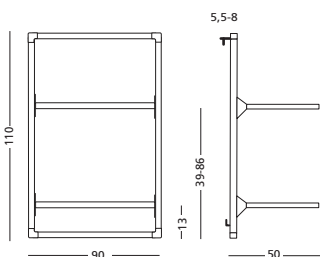

**NL PartnerLine Rail rek**

Rail rekken met twee planken voor boeken, kantooraccessoires, tv/video, etc. Voorzien van het witte PartnerLine profiel met witte kunststof hoekstukken. Geleverd inclusief ophangset voor montage aan de rail. De bovenste plank is in 8 hoogtes verstelbaar. Maximaal gewicht: 25 kg.

**D Regale PartnerLine Schiene**

Regale PartnerLine Schiene mit zwei Ablagebrettern für Bücher, Bürobedarf, TV/Video, usw. Mit dem weißen PartnerLine-Profil mit weißen Kunststoff-Eckelementen. Einschl. Aufhängset für Montage an die Schiene. Das obere Brett ist in 8 Höhen einstellbar. Höchstgewicht: 25 kg.

**GB PartnerLine Rail rack**

Rail racks with two shelves for books, office accessories, TV/video, etc. Finished in the white PartnerLine profile with white synthetic corner caps. Supplied with suspension set for assembly to the rail. The top shelf is to 8 heights adjustable. Maximum weight: 25 kg.

**PartnerLine Rail rek, 2 planken 30 x 80 cm**  
*PartnerLine Rail rack, 2 shelves 30 x 80 cm*

**Artikelnummer**  
**Article number**  
12211.106

**PartnerLine Rail TV/videorek, 2 planken 50 x 80 cm**  
*PartnerLine Rail TV/video rack, 2 shelves 50 x 80 cm*