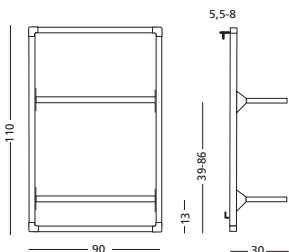

**NL PartnerLine Rail rek**

Rail rekken met twee planken voor boeken, kantooraccessoires, tv/video, etc. Voorzien van het witte PartnerLine profiel met witte kunststof hoekstukken. Geleverd inclusief ophangset voor montage aan de rail. De bovenste plank is in 8 hoogtes verstelbaar. Maximaal gewicht: 25 kg.

**D Regale PartnerLine Schiene**

Regale PartnerLine Schiene mit zwei Ablagebrettern für Bücher, Bürobedarf, TV/Video, usw. Mit dem weißen PartnerLine-Profil mit weißen Kunststoff-Eckelementen. Einschl. Aufhängset für Montage an die Schiene. Das obere Brett ist in 8 Höhen einstellbar. Höchstgewicht: 25 kg.

**GB PartnerLine Rail rack**

Rail racks with two shelves for books, office accessories, TV/video, etc. Finished in the white PartnerLine profile with white synthetic corner caps. Supplied with suspension set for assembly to the rail. The top shelf is to 8 heights adjustable. Maximum weight: 25 kg.

**PartnerLine Rail rek, 2 planken 30 x 80 cm**  
*PartnerLine Rail rack, 2 shelves 30 x 80 cm*

**Artikelnummer**  
**Article number**  
12211.106

**PartnerLine Rail TV/videorek, 2 planken 50 x 80 cm**  
*PartnerLine Rail TV/video rack, 2 shelves 50 x 80 cm*