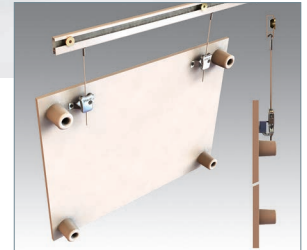

Set van 2 staalkabels van 150 cm elk en 2 ophanghaken, voor het ophangen van schilderijen, foto's en kalenders. Maximaal gewicht per haak 15 kg.

D Aufhangesets

Aufhangeset Weißwandtafeln

Set zum Aufhängen von Weißwandtafeln an die Clipschiene oder Deckenschiene. Neben 2 Stahldrähten (150 cm) und 2 Aufhängehaken u.a. auch mit 4 Stabilisierungskappen zum Schutz der Wand. Größte Abmessung Tafeln: 90 x 120 cm. Höchstgewicht pro Haken 15 kg.

Aufhangeset Gemälde Perlon

Set mit 2 durchsichtigen Perlonschnüren von je 150 cm und 2 Haken, zum Aufhängen von Gemälden, Fotos und Kalendern. Höchstgewicht pro Haken 4 kg.

Aufhangeset Gemälde Stahldraht

Set mit 2 Stahldrähten von je 150 cm und 2 Haken, zum Aufhängen von Gemälden, Fotos und Kalendern. Höchstgewicht pro Haken 15 kg.

GB Suspension sets

Mounting set Whiteboards

Set for use in mounting the whiteboards to the clip rail or ceiling rail. Apart from 2 steel cables (150 cm) and 2 mounting hooks, 4 stabilisation caps are also supplied for protection of the wall. Maximum board size: 90 x 120 cm. Maximum weight 15 kg per hook.

Mounting set Painting Perlon

Set of 2 transparent Perlon cords of 150 cm each, and 2 mounting hooks for hanging up paintings, photos, and calendars. Maximum weight 4 kg per hook.

Mounting set Painting Steel Cable

Set of 2 steel cables of 150 cm each, and 2 mounting hooks for hanging up paintings, photos, and calendars. Maximum weight 15 kg per hook.

Ophangset Whiteborden
Mounting set Whiteboards

Artikelnummer

Article number

14010.110

Ophangset Schilderij Perlon
Mounting set Painting Perlon

Artikelnummer

Article number

14010.111

Ophangset Schilderij Staalkabel
Mounting set Painting Steel Cable

Artikelnummer

Article number

14010.112