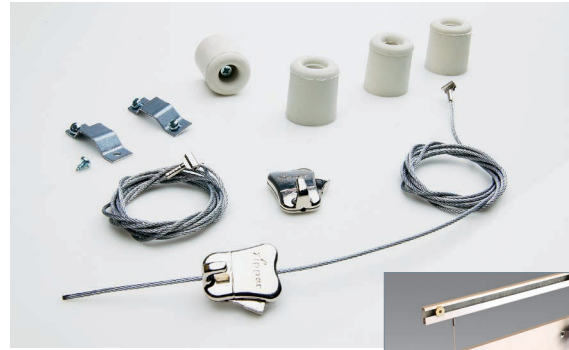

Aufhangeset Gemälde Perlon

Set mit 2 durchsichtigen Perlonschnüren von je 150 cm und 2 Haken, zum Aufhängen von Gemälden, Fotos und Kalendern. Höchstgewicht pro Haken 4 kg.

Aufhangeset Gemälde Stahldraht

Set mit 2 Stahldrähten von je 150 cm und 2 Haken, zum Aufhängen von Gemälden, Fotos und Kalendern. Höchstgewicht pro Haken 15 kg.

GB Suspension sets**Mounting set Whiteboards**

Set for use in mounting the whiteboards to the clip rail or ceiling rail. Apart from 2 steel cables (150 cm) and 2 mounting hooks, 4 stabilisation caps are also supplied for protection of the wall. Maximum board size: 90 x 120 cm. Maximum weight 15 kg per hook.

Mounting set Painting Perlon

Set of 2 transparent Perlon cords of 150 cm each, and 2 mounting hooks for hanging up paintings, photos, and calendars. Maximum weight 4 kg per hook.

Mounting set Painting Steel Cable

Set of 2 steel cables of 150 cm each, and 2 mounting hooks for hanging up paintings, photos, and calendars. Maximum weight 15 kg per hook.

Ophangset Whiteborden
Mounting set Whiteboards
Artikelnummer**Article number**