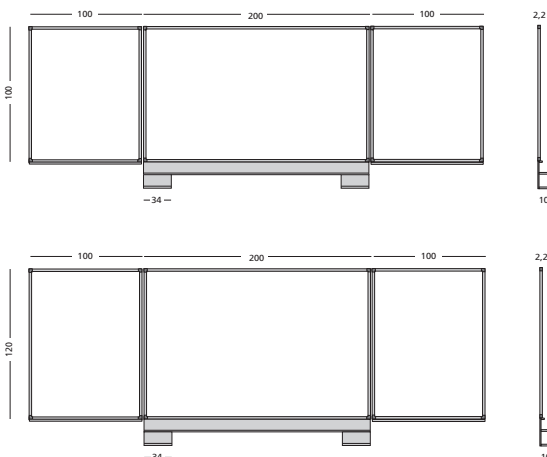

NL Meervlaksbord vaste muurmontage

Bord met 5 schrijfvlakken in emailstaal wit (800°C) of groen. Geanodiseerd 19 mm aluminium profiel met kunststof hoekstukken, inclusief afleggoot, krijtopvanggoten op de vleugels en twee sponsbakken. Montage aan een vaste muur.

D Wandklapptafel, feste Wandmontage

Tafel mit 5 Schreibflächen aus weiß (800°C) oder grün emailliertem Stahl. Eloxiiertes 19 mm Alu-Profil mit Kunststoff-Eckelementen, einschl. Ablageleiste, Schmutzauffangrinnen auf den Flügeln und zwei Schwamm- und Kreideablagen. Feste Montage an Wand.

GB Multi surface board solid wall fixation

Enamel steel board in white (800°C) or green, with 5 writing surfaces. Anodised 19 mm aluminium profile with synthetic corner caps; includes pen/chalk tray, dust trays, and two sponge and chalk trays on the wings. Mounting to a solid wall.

Meervlaksbord vaste muurmontage
Multi surface board solid wall fixation

Afmetingen Size	Artikelnummer Article number Wit White	Artikelnummer Article number Groen Green
120 x 200 cm	17110.200	17110.100
100 x 200 cm	17103.200	17103.100