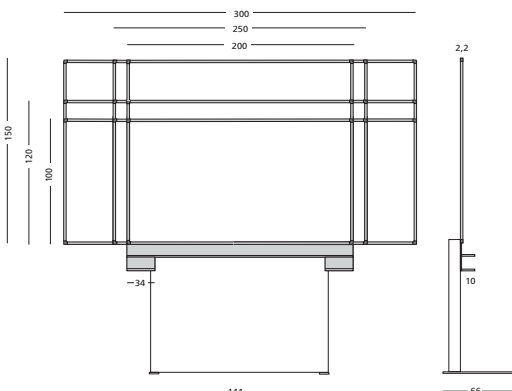

NL Enkelvlaksbord op kastonderstel vrijstaand

Bord met 1 schrijfvlak in emailstaal wit (800°C) of groen. Geanodiseerd 19 mm aluminium profiel met kunststof hoekstukken, inclusief aflegoot en twee sponsbakken. Montage op een vrijstaand kastonderstel.

D Einflächentafel auf Schrankgestell, freistehend

Tafel mit 1 Schreibfläche aus weiß (800°C) oder grün emailliertem Stahl. Eloxiertes 19 mm Alu-Profil mit Kunststoff-Eckelementen, einschl. Ablageleiste und zwei Schwamm- und Kreideablagen. Montage auf einem freistehenden Schrankgestell.

GB Single surface board, on a free-standing cabinet

Enamel steel board in white (800°C) or green, with single writing surface. Anodised 19 mm aluminium profile with synthetic corner caps; includes pen/chalk tray and two sponge and chalk trays. Mounted on a free-standing cabinet.

**Enkelvlaksbord op kastonderstel vrijstaand
Single surface board, on a free-standing cabinet**

Afmetingen Size	Artikelnummer Article number Wit White	Artikelnummer Article number Groen Green
120 x 300 cm	17312.201	17312.101
100 x 300 cm	17305.201	17305.101
120 x 250 cm	17311.201	17311.101
100 x 250 cm	17304.201	17304.101
120 x 200 cm	17310.201	17310.101
100 x 200 cm	17303.201	17303.101