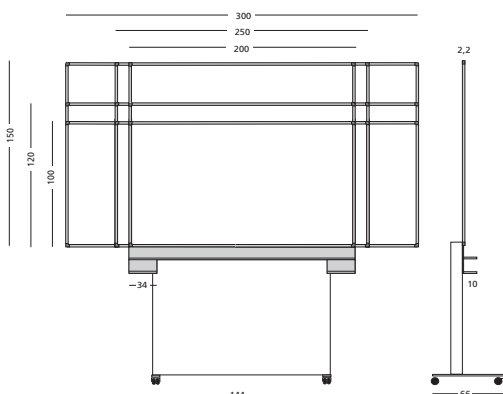

NL Enkelvlakbord op kastonderstel mobiel

Bord met 1 schrijfvlak in emailstaal wit (800°C) of groen. Geanodiseerd 19 mm aluminium profiel met kunststof hoekstukken, inclusief aflegoot en twee sponsbakken. Montage op een verrijdbaar kastonderstel.

D Einflächentafel auf Schrankgestell mobil

Tafel mit 1 Schreibfläche aus weiß (800°C) oder grün emailiertem Stahl. Eloxiertes 19 mm Alu-Profil mit Kunststoff-Eckelementen, einschl. Ablageleiste und zwei Schwamm- und Kreideablagen. Montage auf einem fahrbaren Schrankgestell.

GB Single surface board, on a mobile cabinet

Enamel steel board in white (800°C) or green, with single writing surface. Anodised 19 mm aluminium profile with synthetic corner caps; includes pen/chalk tray and two sponge and chalk trays. Mounted on a movable cabinet.

Enkelvlakbord op kastonderstel mobiel Single surface board, on a mobile cabinet

Afmetingen Size	Artikelnummer Article number Wit White	Artikelnummer Article number Groen Green
120 x 300 cm	17312.203	17312.103
100 x 300 cm	17305.203	17305.103
120 x 250 cm	17311.203	17311.103
100 x 250 cm	17304.203	17304.103
120 x 200 cm	17310.203	17310.103
100 x 200 cm	17303.203	17303.103