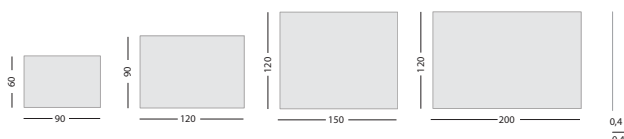

Inclusief: glazen afleggoot.

D Glastafel Premium

Eine stilvolle Glastafel in elegante Optik mit verdeckter Montage.

Diese Glastafeln sind beschreibbar, trockenlöschar und magnetaftend.

Oberfläche aus gehärteten und lackierten Sicherheitsglas; deswegen gegen jeden Hintergrund zu montieren.

Einschl. Stiftablage von Glas.

GB Glass board Premium

Stylish glass board with sleek looks by hidden suspension points. These glass boards are magnetic, writable and dry erasable. The glass whiteboards are coated on the back to ensure clear readability and can, therefore, be positioned against a background wall in any colour. Made from hardened safety glass.

Includes: glass tray.

**Glasborden Premium
Glass boards Premium**

Kleur Colour	Afmetingen Size	Artikelnummer Article number
Wit White	60 x 90 cm	14800.100
Wit White	90 x 120 cm	14800.110
Wit White	120 x 150 cm	14800.120
Wit White	120 x 200 cm	14800.130
Zwart Black	60 x 90 cm	14800.101
Zwart Black	90 x 120 cm	14800.111
Zwart Black	120 x 150 cm	14800.121
Zwart Black	120 x 200 cm	14800.131