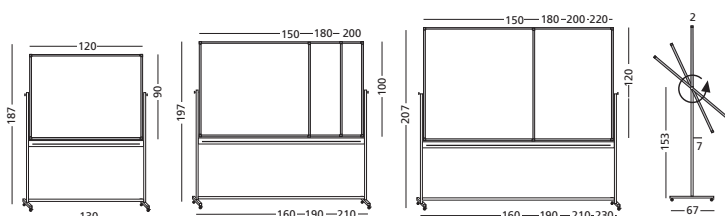

**NL Kantelborden RC-profiel  
dubbelzijdig groen**

Dubbelzijdig beschrijfbaar bord van groen emailstaal en aluminium 10 mm RC-profiel. Dankzij de draaiknop is het bord 360° te draaien en in iedere hoek te fixeren. De wit stalen stelling is voorzien van lange afleggoot en 4 stevige wielen (2 met rem). Geschikt voor regelmatig of intensief verplaatsen van het kantelbord.

**D Drehtafeln RC Profil  
doppelseitig grün**

Doppelseitig beschreibbare Tafel aus grün emailiertem Stahl und Alu 10 cm RC-Profil. Dank seines Drehknopfes kann die Tafel 360° gedreht werden und in jedem Winkel fixiert werden. Das Gestell aus weißem Stahl hat eine lange Ablageleiste und 4 solide Rollen (2 mit Bremse). Geeignet für häufige oder intensive Verschiebung der Drehtafel.

**GB Revolving boards RC-profile  
double sided green**

Double sided board for writing on, made of green enamel steel and with aluminium 10 mm RC-profile. Thanks to the rotator handle the board can be rotated 360° and can be fixed in each angle. The white steel chassis is fitted with a long pen tray and 4 solid wheels (2 with brakes). For moving the revolving board frequently or intensively.

**Kantelborden RC-profiel, groen/groen  
Revolving boards RC-profile, green/green**

Afmetingen Size	Artikelnummer Article number
120 x 150 cm	13009.173
120 x 180 cm	13009.172
120 x 200 cm	13009.171
120 x 220 cm	13009.170
100 x 200 cm	13009.106
100 x 180 cm	13009.107
100 x 150 cm	13009.108
90 x 120 cm	13009.109