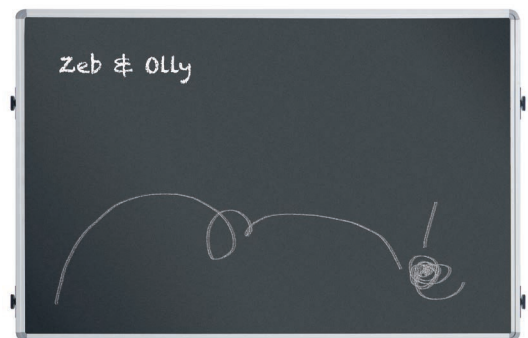

13005.401

13005.402

13005.403

13005.404

13005.420

13005.421

Zeb & Ollly  
© 2012 De Indruk

**Borden Zeb & Ollly, dubbelzijdig**  
*Boards Zeb & Ollly, double sided*

Bord Board	Bedrukt Printed	Afmetingen Size	Artikelnummer Article number
Koppen Heads		80 x 120 cm	13005.404
Zijspan Sidecar		80 x 120 cm	13005.403
Vlinder Butterfly		80 x 120 cm	13005.402
Ingang Entrance		60 x 90 cm	13005.401
<b>Emailstaal Enamelled steel</b>			
Wit White		80 x 120 cm	13005.420
Grijs Grey		80 x 120 cm	13005.421