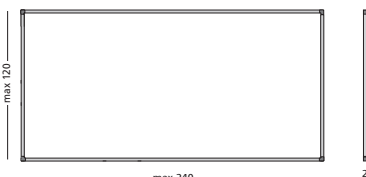

→ Acc.: p. 134