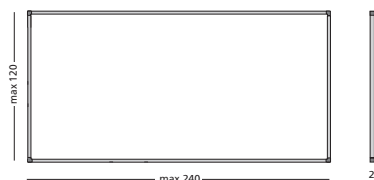

→ Acc.: p. 134