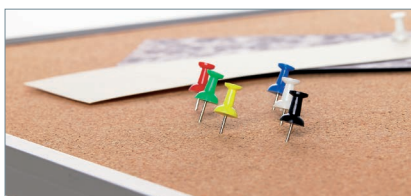

**NL Prikbord perskurk
Softline profiel**

Prikborden met een beige prikoppervlak, gemaakt van het natuurproduct kurk. Voorzien van geanodiseerd softline profiel met grijze kunststof hoekstukken.

**D Pinntafel Presskork
Softline Profil**

Pinntafel mit Oberfläche in beige, aus dem Naturprodukt Kork. Mit eloxiertem Softline Profil und grauen Kunststoff-Eckelementen.

**GB Pin board pressed cork
Softline profile**

Pin boards with pressed cork surface in beige, made of natural cork. Anodised aluminium softline profile with grey synthetic corners.

**Prikbord perskurk softline profiel
Pin board pressed cork softline profile**

**Afmetingen
Size**

- 120 x 240 cm
- 120 x 180 cm
- 90 x 180 cm
- 90 x 120 cm
- 60 x 90 cm
- 45 x 60 cm

**Artikelnummer
Article number**