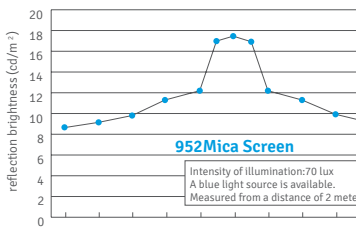

**NL Projectiebord Mica**

Het Mica geëmailleerd oppervlak heeft ideale eigenschappen voor projectie; perfecte projectie zonder hotspot en grote met kijkhoek. Het Mica oppervlak is geschikt voor whiteboard markers en heeft excellente projectiekwaliteiten. Anti glare, grote kijkhoek, geschikt voor (ultra) short throw projectie, gain waarde 1.8 (5%). Verkrijgbaar in verschillende formaten. Geanodiseerd aluminium softline profiel met grijze kunststof hoekstukken. Inclusief afleggoot.

**D Projektionstafeln Mica**

*Mica mit emaillierter Oberfläche bietet Ihnen die Optimale Projektionsmöglichkeiten; ein perfekter Reflektionswert ohne Spiegelung und mit großer Blickwinkel. Ein stilvolles Design kombiniert mit perfekten Projektionseigenschaften und der Möglichkeit zum schreiben bei bedarf. Anti-Spiegelung, großer Blickwinkel. Gain Wert 1.8 (5%), geeignet für (ultra) Short-throw Projektion. Lieferbar in verschiedenen Ausführungen. Vorsehen von eloxiertes Alu-Softline Profil mit grauen Kunststoff Ecken. Mit Stiftablege.*

Color No.	B-952-MM
Luster Level	About 20% (GS45°)
5° gain	About 1.8
Thickness of steel sheet	About 0.5 mm

Specifications are subject to change without notice.

- Anti-glare
- Suitable for marker use
- Viewing angle
- Magnetic
- 5% gain, 1.8
- Max 120 x 400 cm and 150 x 300 cm
- Suitable for (ultra) short throw
- Custom size
- Flat surface = perfect projection
- Suitable for intensive use 25 year guarantee on enamel surface

→ Acc.: p. 128

**Projectiebord Mica  
Projection board Mica**

Afmetingen hxb Size h x w	Verhouding Ratio	Artikelnummer Article number
150 x 267 cm	16:9	11103.362
150 x 240 cm	16:10	11103.361
150 x 200 cm	4:3	11103.360
150 x 150 cm	1:1	11103.363
120 x 214 cm	16:9	11103.367
120 x 192 cm	16:10	11103.366
120 x 160 cm	4:3	11103.365