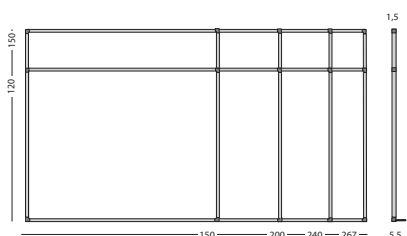

**D Projektionstafeln Mica**

*Mica mit emaillierter Oberfläche bietet Ihnen die Optimale Projektionsmöglichkeiten; ein perfekter Reflektionswert ohne Spiegelung und mit großer Blickwinkel. Ein stilvolles Design kombiniert mit perfekten Projektionseigenschaften und der Möglichkeit zum schreiben bei bedarf. Anti-Spiegelung, großer Blickwinkel. Gain Wert 1.8 (5%), geeignet für (ultra) Short-throw Projektion. Lieferbar in verschiedenen Ausführungen. Vorsehen von eloxiertes Alu-Softline Profil mit grauen Kunststoff Ecken. Mit Stiftablege.*

**GB Projection board Mica**

Mica enamel surface offers optimal projection features; a perfect reflection without hotspot and a wide viewing angle. Mica is extremely suitable in settings where projection quality is essential but writing should be possible as well. Anti glare, wide viewing angle, gain value 1.8 (5%), suitable for (ultra) short throw projection. Available in various formats. Anodised aluminium softline profile with grey synthetic corner caps. Including pen tray.

Color No.	B-952-MM
Luster Level	About 20% (GS45°)
5° gain	About 1.8
Thickness of steel sheet	About 0.5 mm

Specifications are subject to change without notice.

- Anti-glare
- Suitable for marker use
- Viewing angle
- Magnetic
- 5% gain, 1.8
- Max 120 x 400 cm and 150 x 300 cm
- Suitable for (ultra) short throw
- Custom size
- Flat surface = perfect projection
- Suitable for intensive use 25 year guarantee on enamel surface

→ Acc.: p. 128

**Projectiebord Mica  
Projection board Mica**

Afmetingen hxb Size h x w	Verhouding Ratio	Artikelnummer Article number
150 x 267 cm	16:9	11103.362
150 x 240 cm	16:10	11103.361
150 x 200 cm	4:3	11103.360
150 x 150 cm	1:1	11103.363
120 x 214 cm	16:9	11103.367
120 x 192 cm	16:10	11103.366
120 x 160 cm	4:3	11103.365