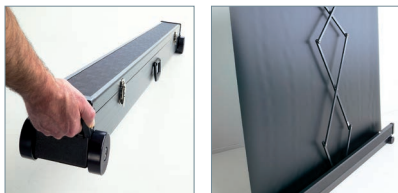

NL Projectiescherm Mobile Floor

Mobiel mat wit projectiescherm met zwart kader rondom. Stevige zwart aluminium behuizing met drie handgrepen en 4 wieltjes. Door het schaarmechnisme snel en eenvoudig op te zetten. Geleverd inclusief 2 sleutels.

D Bildwand Mobile Floor

Mobile mattweiße Bildwand mit schwarzer Umrahmung. Robustes schwarzes Alugehäuse mit drei Griffen und 4 Rollen. Mit Hilfe des Scherenmechanismus schnell und einfach aufstellbar. Einschl. 2 Schlüssel.

GB Projection screen Mobile Floor

Matt white mobile projection screen with black frame on all sides. Solid black aluminium casing with three handles and four wheels. Quick and easy to set up because of the scissor mechanism. Supplied including 2 keys.