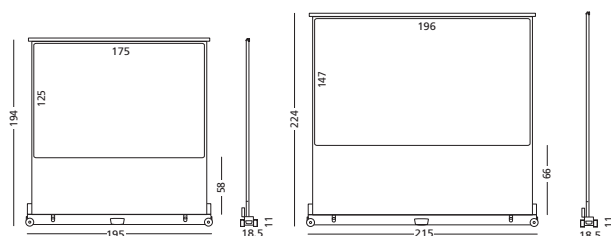

D Bildwand Mobile Floor

Mobile mattweiße Bildwand mit schwarzer Umrahmung. Robustes schwarzes Alugehäuse mit drei Griffen und 4 Rollen. Mit Hilfe des Scherenmechanismus schnell und einfach aufstellbar. Einschl. 2 Schlüssel.

GB Projection screen Mobile Floor

Matt white mobile projection screen with black frame on all sides. Solid black aluminium casing with three handles and four wheels. Quick and easy to set up because of the scissor mechanism. Supplied including 2 keys.

Projectiescherm Mobile Floor, formaat 4:3
Projection screen Mobile Floor, format 4:3

Afmetingen b x h Size b x h	Zichtmaat Viewing size	Artikelnummer Article number
215 x 224 cm 195 x 194 cm	196 x 147 cm 175 x 125 cm	14007.368 14007.367