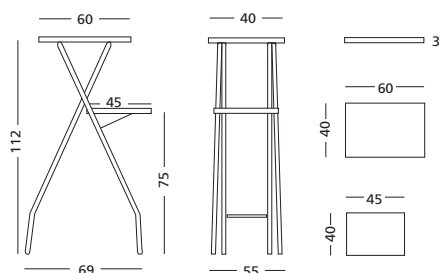

NL Projectortafel Colossus

Projectortafel uit zwart gepoederlakt staal, voorzien van verstelbare voet voor extra stabiliteit. Witte werkbladen met antisliplaag en opstaande rand. Bovenblad is neigbaar te maken. Compact in te klappen.

D Projektortisch Colossus

Projektortisch aus schwarzem pulverlackiertem Stahl. Mit verstellbarem Fuß für zusätzliche Stabilität. Weiße Arbeitsflächen mit Antislip-Schicht und erhöhtem Rand. Die obere Fläche kann kippbar gemacht werde. Kann kompakt zusammengeklappt werden.

GB Projector table Colossus

Black powder coated steel projector table, with adjustable foot for increased stability. White work surfaces with anti slip layer and ridge. The upper tabletop can be tilted. Can be folded away compactly.

Projectortafel Colossus
Projector table Colossus

Artikelnummer
Article number
14008.108