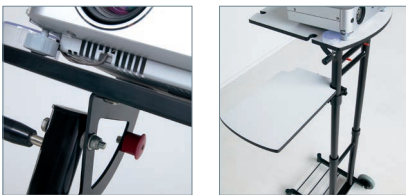

NL Projectortafel Masterstand

Solide projectortafel uit zwart gepoederlakt staal, voorzien van 2 wielen (Ø12 cm). Twee lichtgrijze inklapbare werkbladen. Onderblad roteerbaar voor laptop. Traploos in hoogte instelbaar door gasveer. Ingeklapt als trolley te gebruiken.

D Projektortisch Masterstand

Solider Projektortisch aus schwarzem pulverlackiertem Stahl. Mit 2 Rollen (Ø12 cm) und zwei hellgrauen zusammenklappbaren Arbeitsflächen. Untere Fläche drehbar, für Laptop. Mittels Gasfeder stufenlos höhenverstellbar. Kann zusammengeklappt als Rollgestell gebraucht werden.

GB Projector table Masterstand

Solid, black powder coated steel projector table with two wheels (Ø12 cm). Two light grey folding worktops. Lower shelf can be rotated for a laptop. Stepless height adjustment with gas lift. Can be used as trolley when folded.