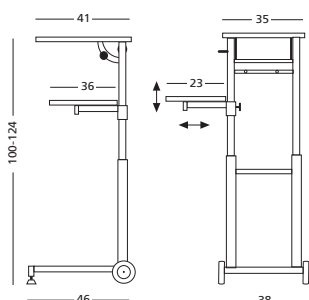

NL Projectortafel Masterstand

Solide projectortafel uit zwart gepoederlakt staal, voorzien van 2 wielen (Ø12 cm). Twee lichtgrijze inklapbare werkbladen. Onderblad roteerbaar voor laptop. Traploos in hoogte instelbaar door gasveer. Ingeklapt als trolley te gebruiken.

D Projektortisch Masterstand

Solider Projektortisch aus schwarzem pulverlackiertem Stahl. Mit 2 Rollen (Ø12 cm) und zwei hellgrauen zusammenklappbaren Arbeitsflächen. Untere Fläche drehbar, für Laptop. Mittels Gasfeder stufenlos höhenverstellbar. Kann zusammengeklappt als Rollgestell gebraucht werden.

GB Projector table Masterstand

Solid, black powder coated steel projector table with two wheels (Ø12 cm). Two light grey folding worktops. Lower shelf can be rotated for a laptop. Stepless height adjustment with gas lift. Can be used as trolley when folded.