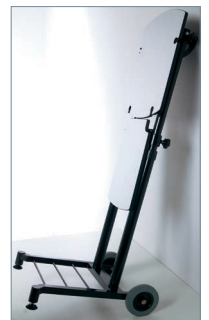

NL Projectortafel Masterstand

Solide projectortafel uit zwart gepoederlakt staal, voorzien van 2 wielen (Ø12 cm). Twee lichtgrijze inklapbare werkbladen. Onderblad roteerbaar voor laptop. Traploos in hoogte instelbaar door gasveer. Ingeklapt als trolley te gebruiken.

D Projektortisch Masterstand

Solider Projektortisch aus schwarzem pulverlackiertem Stahl. Mit 2 Rollen (Ø12 cm) und zwei hellgrauen zusammenklappbaren Arbeitsflächen. Untere Fläche drehbar, für Laptop. Mittels Gasfeder stufenlos höhenverstellbar. Kann zusammengeklappt als Rollgestell gebraucht werden.

GB Projector table Masterstand

Solid, black powder coated steel projector table with two wheels (Ø12 cm). Two light grey folding worktops. Lower shelf can be rotated for a laptop. Stepless height adjustment with gas lift. Can be used as trolley when folded.