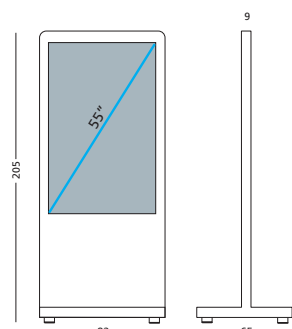

**D Focus Kiosk P10**

Der Focus Kiosk P10 ist ein interaktives Kiosk-System, mit einem eingebauten Full HD 55 Zoll 10-Punkte Touch-Display, Kamera, Lautsprecher und Räder.

Zeigen Sie Ihren vollständigen Online-Katalog, präsentieren Sie dynamische Beschilderungen oder kommunizieren Sie Aktionen.

<b>Focus Kiosk P10</b> <i>Focus Kiosk P10</i>		
<b>Afmetingen</b> <i>Size</i>	<b>Scherm</b> <i>Screen</i>	<b>Artikelnummer</b> <i>Article number</i>
205 x 82 x 6,5 cm	55" LED	14029.187