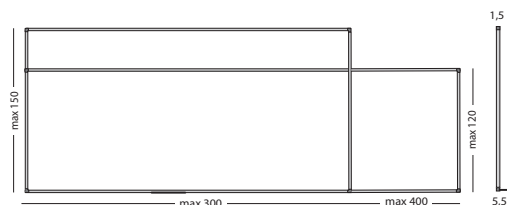

**NL Whitebord emailstaal
Softline profiel**

Whitebord van hoge kwaliteit wit geëmailleerd staal (800°C).
Whitebord voor zeer intensief en duurzaam gebruik.
Geanodiseerd aluminium softline profiel met kunststof grijze hoeken. Inclusief ophangmateriaal en afleggoot van 30 cm.

**D Weißwandtafel Softline Profil
aus emailliertem Stahl**

Qualitativ hochwertige Weißwandtafel, weiß emailliertem Stahl (800°C).
Für sehr intensiven lang dauernden Gebrauch.
Eloxiertes Alu-Softline Profil mit grauen Eckstücken aus Kunststoff. Einschl. Befestigungsmaterial und Stiftablage 30 cm.

**GB Whiteboard enamel steel
Softline profile**

High quality whiteboard from white enamelled steel (800°C).
Whiteboard for highly intensive and permanent use.
Anodised aluminium softline profile with grey synthetic corners. Including mounting material and 30 cm pen tray.

**Whitebord emailstaal softline profiel
Whiteboard enamel steel softline profile**

Afmetingen Size	Artikelnummer Article number
150 x 300 cm	11103.311
150 x 200 cm	11103.312
120 x 400 cm	11103.290
120 x 350 cm	11103.326
120 x 300 cm	11103.100
120 x 240 cm	11103.101
120 x 200 cm	11103.285
120 x 180 cm	11103.102
120 x 150 cm	11103.103
100 x 200 cm	11103.104
100 x 180 cm	11103.105
100 x 150 cm	11103.106
100 x 100 cm	11103.107
90 x 180 cm	11103.108
90 x 120 cm	11103.109
60 x 90 cm	11103.110
45 x 60 cm	11103.111
30 x 45 cm	11103.113