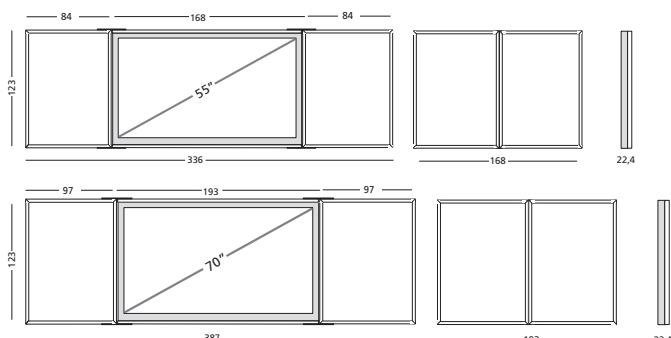

**NL Focus Cabinet**

Compleet afsluitbare beschermkast met twee deuren. De deuren zijn zowel aan de binnenzijde als aan de buitenzijde beschrijfbaar, droog uitwisbaar en magneethoudend. Standaard leverbaar in twee varianten: universeel t/m 55 inch en universeel t/m 70 inch.

**D Focus Kabinett**

Professioneller Kabinettsschrank mit abschließbaren Flügeltüren. Der Kabinettsschrank ist ausgestattet mit einer hochwertigen emaillierten Schreibfläche und ist mit elegantem Aluminium Profil umrandet. Universal geeignet für Displays bis 55 Zoll und bis 70 Zoll. Die Flügeltüren sind beidseitig mit Stiften beschreibbar, trockenabwischbar und magnethaftend.

**GB Focus Cabinet**

Fully lockable protective cabinet with two doors. The doors are both writable on the inside and outside, dry erasable and magnetic. Standard available in two models: universal to 55 inches and universal up to 70 inch.

**Focus Cabinet**  
*Focus Cabinet*

**Afmetingen**  
*Size*  
70"  
55"

**Artikelnummer**  
*Article number*  
13002.701  
13002.700

→ Acc.: p. 128-133