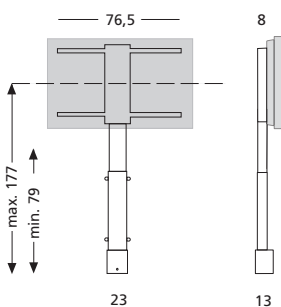

NL Elektrische lift (extra groot verstelbereik)

Elektrische lift uit zwart staal, om een 55" monitor verticaal in de ideale positie te plaatsen. Geschikt voor montage tegen iedere wand, omdat het gewicht van de constructie door de vloer wordt gedragen. Maximaal gewicht monitor: 60 kg. Verstellhoogte: 100 cm. Inclusief afstandsbediening.

D Elektrischer Aufzug (großer Verstellbereich)

Elektrischer Aufzug aus schwarzem Stahl, um einen Bildschirm von 55 Zoll vertikal in die optimale Position zu bringen. Ausgelegt für die Montage an jeder Wand, da das Gewicht der Konstruktion durch den Boden getragen wird.

Maximale Monitor Gewicht: 60 kg. Einstellbare Höhe: 100 cm. Inklusive Fernbedienung.

GB Electric lift (extra large adjustment range)

Black steel electric lift for easy horizontal positioning. Designed for mounting on any wall, because the weight of the construction is borne by the floor. Maximum monitor weight: 60 kg. Adjustable height: 100 cm. Including a remote control.

Elektrische lift <i>Electric lift</i>			
Model Model	VESA VESA	Max. gewicht Max. weight	Artikelnummer Article number
55"	600x400	60 kg	14038.150