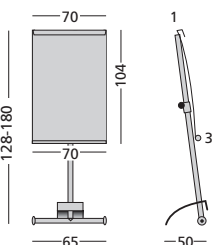

D Flipchart Alura weiß

Moderne Flipchart, weiß lackierte Rohre und gebogenen Platten. Mit flexibel einstellbaren Aufhängungspunkten für alle Sorten Flipchartpapier. Höhenverstellbar. Ein stilvolles Rohr dient als Ablageleiste.

GB Flipchart Alura white

Flipchart with modern design manufactured from white coated tubes and bent plating. Fitted with flexible paper suspension points for any type of flipchart paper. Height adjustable. A stylish tube serves as a marker tray.

Flip-over Alura wit
Flipchart Alura white

Artikelnummer
Article number
14001.113

→ Acc.: p. 128-133, 137