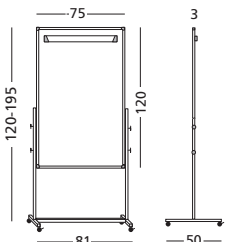

NL Flip-over Combi

Een 3-in-1 combinatie: één zijde is een wit gelakt whitebord inclusief flip-over-klem, de ander zijde een vilt grijs prikbord. Voorzien van 4 wielen (2 met rem) en een stevige stalen constructie met dwarsbalk. Eenvoudig te demonteren.

D Flipchart Combi

Die 3-in-1-Kombination: eine Seite ist eine weiß lackierte Weißwandtafel einschl. Flipchartklemme, die andere Seite eine Pinntafel mit grauem Filz. Mit 4 Rollen (2 mit Bremse) und einer robusten Stahlkonstruktion mit Querstrebe. Einfach abzubauen.

GB Flipchart Combi

A 3-in-1 combination: one side is a white coated whiteboard and includes a flipchart clamp, whereas the other side is a grey felt pin board. Equipped with 4 wheels (2 braked) and a robust steel construction with crossbeam. Easy to dismantle.