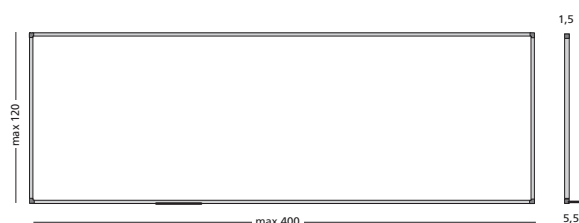

**NL Whitebord gelakt staal
Softline profiel**

Whitebord van wit gelakt staal. Een prijsgunstig alternatief voor de emaille whiteborden. Geanodiseerd aluminium softline profiel met kunststof grijze hoeken. Inclusief ophangmateriaal en afleggoot van 30 cm.

**D Weißwandtafel Softline Profil
aus lackiertem Stahl**

Weißwandtafel aus weiß lackiertem Stahl. Eine preisgünstige Alternative für die emaillierten Weißwandtafeln. Eloxiertes Alu-Softline Profil mit grauen Eckstücken aus Kunststoff. Einschl. Befestigungsmaterial und Stiftablage 30 cm.

**GB Whiteboard coated steel
Softline profile**

Coated steel writing surface. An affordable alternative to enamel whiteboards. Anodised aluminium soft-line profile with grey synthetic corners. Including mounting material and 30 cm pen tray.

**Whitebord gelakt staal softline profiel
Whiteboard coated steel softline profile**

Afmetingen Size	Artikelnummer Article number
120 x 400 cm	11103.299
120 x 350 cm	11103.301
120 x 300 cm	11103.295
120 x 240 cm	11103.294
120 x 200 cm	11103.267
120 x 180 cm	11103.283
120 x 150 cm	11103.293
100 x 200 cm	11103.260
100 x 150 cm	11103.261
100 x 100 cm	11103.268
90 x 180 cm	11103.265
90 x 120 cm	11103.262
60 x 90 cm	11103.263
45 x 60 cm	11103.264
30 x 45 cm	11103.284