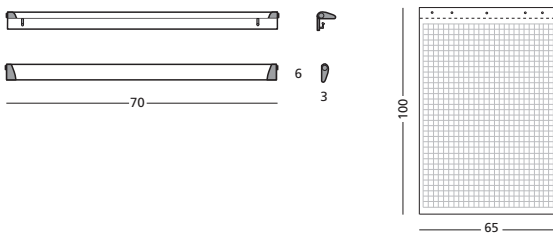

NL Design flip-overklem

Witte Design flip-overklem met kunststof grijze hoekstukken met instelbare papierophangpunten. Leverbaar voor muurmontage (geboord) of in magnetische uitvoering.

D Design Flipchartklemme

Weißer Design Flipchartklemme mit grauen Kunststoff-Eckelementen mit einstellbaren Papieraufhängungspunkten. Lieferbar für Wandmontage (gebohrt) oder in Magnet-Ausführung.

GB Design flipchart clamp

White Design flipchart clamp with grey synthetic corner caps and flexible paper suspension points. Available for wall mounting (drilled) or in magnetic version.

NL Flip-over papier

Het flip-overpapier (70 gr/m²) is tweezijdig te gebruiken, één zijde is geruit en één zijde blanco. Afmeting: 100 x 65 cm.

D Flipchartpapier

Dieses Flipchartpapier (70 gr/m²) kann auf beiden Seiten gebraucht werden, eine Seite ist kariert, die andere blanko. Maße: 100 x 65 cm.

GB Flipchart paper

The flip chart paper (70 gr/m²) can be used two-sided, one side is checked and one side is blank. Dimensions: 100 x 65 cm.

NL Boardmarkers

Boardmarkers zijn zowel geschikt voor whiteborden als voor flip-overpapier. Verkrijgbaar in verschillende kleuren en aantallen.