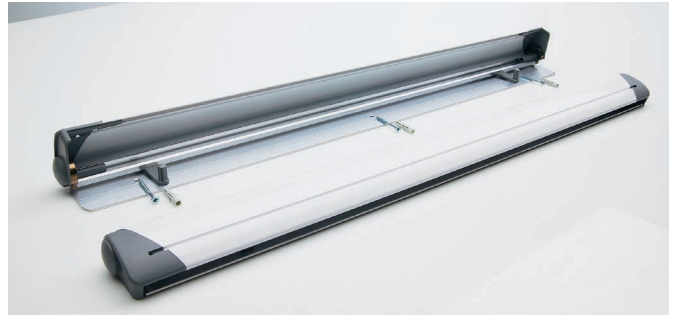

Design flip-overklem
Design flipchart clamp

	Artikelnummer Article number
Muurmontage Wall mounting	13011.100
Magnetisch Magnetic	13011.101