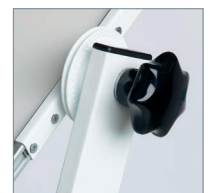

**NL Kantelborden RC-profiel dubbelzijdig wit**

Dubbelzijdig beschrijfbaar bord van wit emailstaal en aluminium RC-profiel. Dankzij de draaiknop is het bord 360° te draaien en in iedere hoek te fixeren. De wit stalen stelling is voorzien van lange afleggoot en 4 stevige wielen (2 met rem). Geschikt voor regelmatig of intensief verplaatsen van het kantelbord.

**D Drehtafeln RC Profil doppelseitig weiß**

Doppelseitig beschreibbare Tafel aus weiß emailiertem Stahl und Alu RC Profil. Durch seines Drehknopfes kann die Tafel 360° gedreht werden und in jedem Winkel fixiert werden. Das Gestell aus weißem Stahl hat eine lange Ablageleiste und 4 solide Rollen (2 mit Bremse). Geeignet für häufiges verschieben über unebene Böden.

**GB Revolving boards RC-profile double sided white**

Double sided board for writing on, made of white enamel steel and with aluminium RC-profile. Thanks to the rotator handle the board can be rotated 360° and can be fixed in each angle. The white steel chassis is fitted with a long pen tray and 4 solid wheels (2 with brakes). Suitable for frequent moving over uneven flooring.