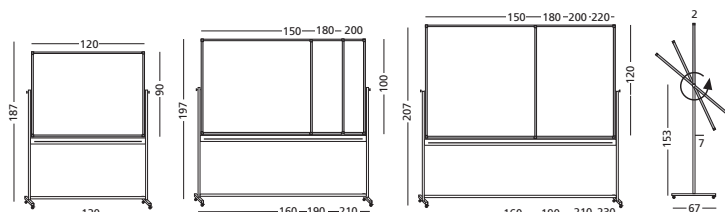

**NL Kantelborden RC-profiel dubbelzijdig wit**

Dubbelzijdig beschrijfbaar bord van wit emailstaal en aluminium RC-profiel. Dankzij de draaiknop is het bord 360° te draaien en in iedere hoek te fixeren. De wit stalen stelling is voorzien van lange afleggoot en 4 stevige wielen (2 met rem). Geschikt voor regelmatig of intensief verplaatsen van het kantelbord.

**D Drehtafeln RC Profil doppelseitig weiß**

Doppelseitig beschreibbare Tafel aus weiß emailiertem Stahl und Alu RC Profil. Durch seines Drehknopfes kann die Tafel 360° gedreht werden und in jedem Winkel fixiert werden. Das Gestell aus weißem Stahl hat eine lange Ablageleiste und 4 solide Rollen (2 mit Bremse). Geeignet für häufiges verschieben über unebene Böden.

**GB Revolving boards RC-profile double sided white**

Double sided board for writing on, made of white enamel steel and with aluminium RC-profile. Thanks to the rotator handle the board can be rotated 360° and can be fixed in each angle. The white steel chassis is fitted with a long pen tray and 4 solid wheels (2 with brakes). Suitable for frequent moving over uneven flooring.

**Kantelborden RC-profiel, wit/wit**  
**Revolving boards RC-profile, white/white**

Afmetingen Size	Artikelnummer Article number
120 x 220 cm	13009.105
120 x 200 cm	13009.104
120 x 180 cm	13009.091
120 x 150 cm	13009.090
100 x 150 cm	13009.102
100 x 180 cm	13009.101
100 x 200 cm	13009.100
90 x 120 cm	13009.103