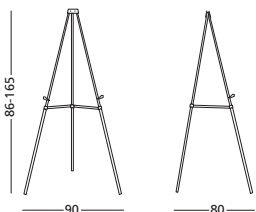

**NL Bordezel Flexible**

Aluminium inklapbare bordezel voorzien van verstelbare telescoopbuizen. Maximale afmetingen bord: 90x120 cm (hxb). Ook te gebruiken als tafelezel. Lichtgewicht en gemakkelijk te transporteren.

**D Tafelgestell Flexible**

Klappbares Alu-Tafelgestell mit verstellbaren Teleskoprohren. Höchstabmessungen Tafel: 90x120 cm (HxB). Auch als Tischgestell zu gebrauchen. Leicht und einfach zu transportieren.

**GB Board easel Flexible**

Aluminium folding board easel equipped with adjustable telescopic legs. Maximum board size: 90x120 cm (hxb). Can also be used as a table easel. Lightweight and easy to transport.