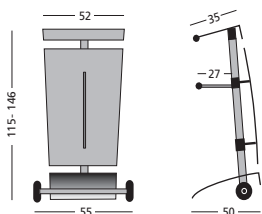

NL Alura Lezenaar wit

Moderne lezenaar van wit gelakte buizenframe en gebogen aluminium platen. Voorzien van 2 wielen. Blijft op zijn plaats door antislipstrook en rem. Voorzien van extra horizontaal werkblad. In hoogte instelbaar.

D Rednerpult Alura weiß

Modernes Pult aus weiß lackierten Rundröhre und gebogenen Aluplatten. Mit 2 Rollen. Dank Antirutschstreifen und Bremse bleibt es auf seinem Platz stehen. Mit zusätzlicher horizontaler Arbeitsfläche. Höhenverstellbar.

GB Alura Lectern white

Modern lectern made of white coated tube frame and bent aluminium plating. Equipped with 2 wheels. An anti-slip strip and brake ensure that the lectern remains stationary. Equipped with extra horizontal work surface. Height adjustable.

Alura Lezenaar wit
Alura Lectern white

Artikelnummer
Article number
14008.145