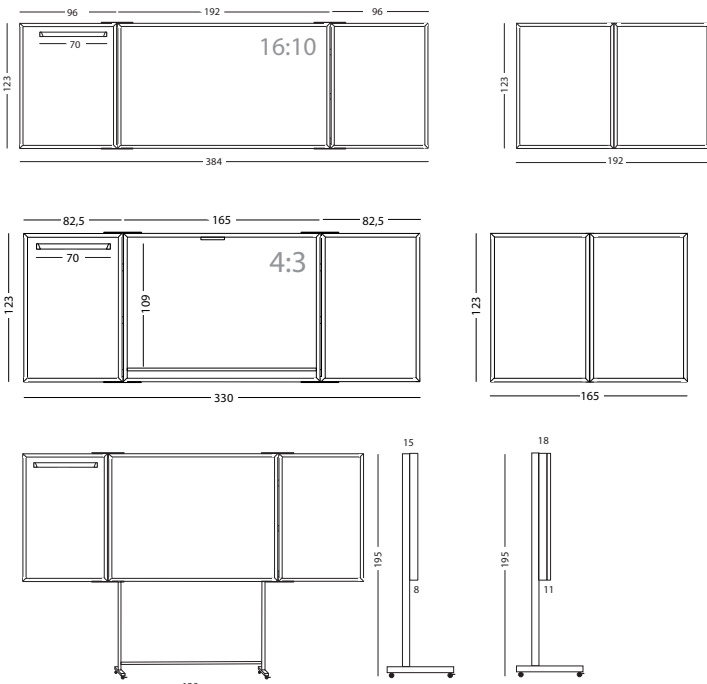

Onderstel wit

Wit stalen verrijdbaar onderstel voor kabinetkast met wit aluminium profiel. Voorzien van 4 wielen (2 met rem).

D Kabinetschrank aus (matt) weiß emailiertem Stahl, weißes Alu-Profil

Verschließbarer Präsentationsschrank mit zwei Türen, beide Seiten beschreibbar. Zwei Varianten: Grundfläche matt weiß Projektionstahl oder Grundfläche emailiert weiß mit einem Projektionschirm. Design Flipchartklemme. Geeignet für Wandmontage oder Platzierung auf ein weißes fahrbares Untergestell. Einschl. magnetischem Stifthalter und 50 Bögen Flipchartpapier.

Untergestell weiß

Weißes Untergestell aus Stahl für Kabinetschrank mit weißes Alu-Profil, mit 4 Rollen (2 mit Bremse).

GB Cabinet white enamel steel, white aluminium profile

Lockable presentation cabinet with two doors, writable on both sides. Two variants: ground-surface of matt white projection steel or white enamel surface with projection screen. Design flipchart clamp. Suitable for mounting to the wall or placement on a white movable chassis. Supplied including magnetic pen holder and 50 paper sheets for flipchart.

Chassis white

Movable chassis, finished in white steel, for cabinet with white aluminium profile. Equipped with 4 wheels (2 with brake).

Kabinetkast, wit/mat wit semi-projectiestaal, wit profiel
Cabinet, white/matt white semi-projection steel, white profile

Afmetingen Size	Artikelnummer Article number
120 x 190 (16:10)	13002.520
120 x 165 (4:3)	13002.500

→ Acc.: p. 128-133

Kabinetkast, wit emailstaal met projectiescherm, wit profiel
Cabinet, white enamel steel with projection screen, white profile

Afmetingen Size	Artikelnummer Article number
120 x 165 (4:3)	13002.100

→ Acc.: p. 128-133

Verrijdbaar onderstel wit
Movable chassis white

Artikelnummer Article number
14013.100